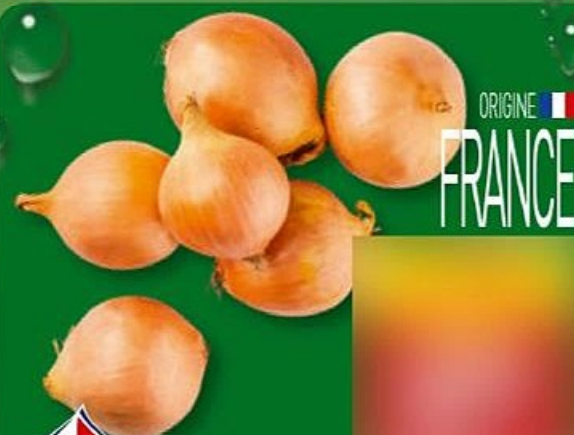

Du mar. 02/06 au sam. 06/06

LES CLIENTS ALDI PAYENT
LEURS FRUITS ET LÉGUMES
EN MOYENNE

23%

**MOINS CHER
QU'AILLEURS***

ORIGINE 
FRANCE

POMMES DE TERRE DE PRIMEUR
Variété Charlotte ou Iodea.
Catégorie 1.
Calibre 35 / 55 mm.
Réf. 6258

ORIGINE 
**PEROU
OU COLOMBIE**

AVOCATS
Variété Hass.
Catégorie 1.
Calibre 22/24 (151/196 g).
Réf. 6227

ORIGINE 
FRANCE

OIGNONS JAUNES
Catégorie 1.
Calibre 50/70 mm.
Réf. 5020767

ORIGINE 
ESPAGNE

CŒURS DE SUCRINE
Catégorie 1.
Réf. 6372

ORIGINE 
ESPAGNE

NECTARINES
Variétés à chair jaune
ou à chair blanche.
Catégorie 1.
Calibre C (56/61 mm).
Réf. 0549