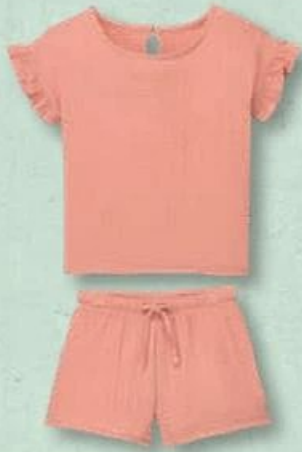

À partir du mercredi 03/06

Autre coloris

100% coton

LILY & DAN®
ENSEMBLE
EN MOUSSELINE
Du 2/4 au 6/8 ans.
Ref. 5023634

6.99
L'ensemble

Autre coloris

100% coton

LILY & DAN®
PANTALON
EN MOUSSELINE
Du 2/4 au 6/8 ans.
Ref. 5023635

4.99
L'unité

SUPER PRIX %

LILY & DAN®
SANDALES
Dessus : synthétique.
Doublure : textile.
Première : cuir.
Semelle extérieure : EVA.
Du 23 au 29.
Ref. 5018372

7.00
La paire

Autres coloris

NOVITESSE®
DRAP HOUSSE JERSEY
50% coton, 50% polyester.
Env. 140-160 x 200 cm.
Ref. 5013399

5.99
L'unité

Autres coloris

NOVITESSE®
PARURE DE LIT
60% coton, 40% polyester.
Contient une housse de couette d'env. 240 x 220 cm
et 2 taies d'oreiller d'env. 65 x 65 cm.
Ref. 5023677

16.99
L'ensemble