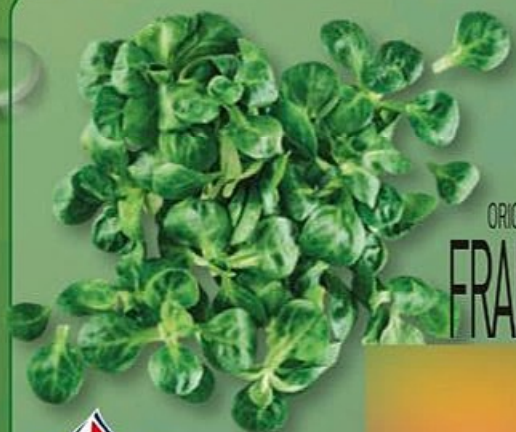

Du mar. 05/05 au sam. 09/05

CHEZ ALDI, NOS CLIENTS  
PAYENT LEURS FRUITS  
ET LÉGUMES EN MOYENNE

**23%**

**MOINS CHER**

**QUE LA MOYENNE DU MARCHÉ\***

ORIGINE  
PEROU  
OU COLOMBIE

AVOCATS  
Catégorie 1.  
Calibre 22/24 (151/196 g).  
Réf. 6227

ORIGINE   
FRANCE

POMME DE TERRE  
PRIMEUR  
DE NOIRMOUTIER  
Variétés Alcmaria  
ou Lady Christ'l.  
Catégorie 1.  
Calibre 35/55 mm.  
Réf. 5015543

ORIGINE  
ARGENTINE  
OU ESPAGNE

AIL  
Blanc.  
Catégorie 1.  
Calibre 40/60 mm.  
Réf. 6396