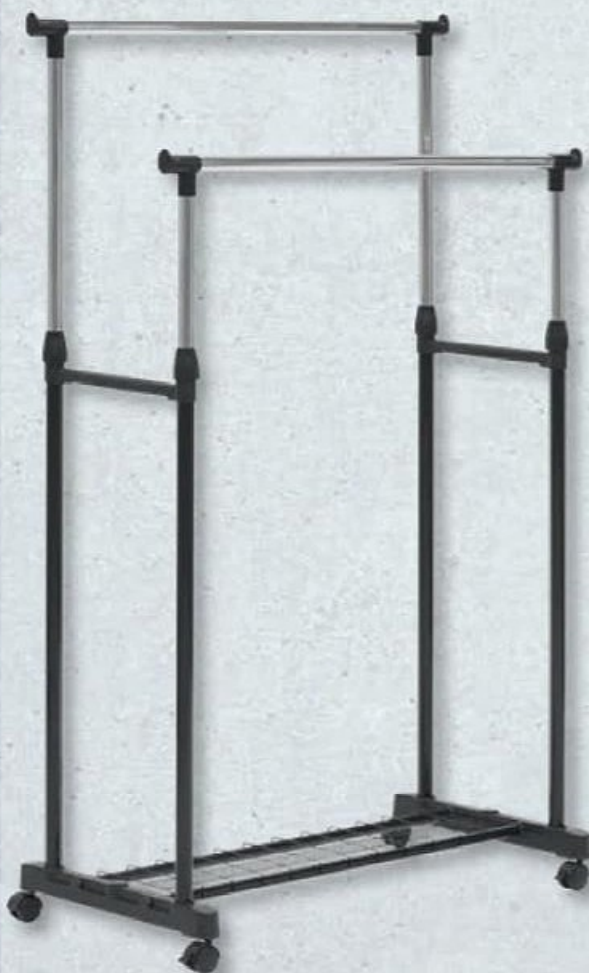

HOME CREATION®  
CORBEILLE À LINGE ✪  
En polypropylène.  
Capacité env. 38 L.  
Réf. 5023978

**5.00**

L'unité  
Dont 0.20 € d'éco-participation

Autre  
coloris 

UP 2 FASHION®  
POLO ✪  
88% polyester,  
12% élasthane.  
Du M au XXL.  
Réf. 5023889

**4.99**

L'unité

Autre  
coloris 

UP 2 FASHION®  
BERMUDA ✪  
65% viscose,  
30% polyamide,  
5% élasthane.  
Du M au XL.  
Réf. 5023888

**5.99**

L'unité

Autre  
coloris 

TOP CRAFT®  
GANTS DE TRAVAIL ✪  
100% polyester  
avec nitrile et latex.  
Taille 7 à 11.  
Réf. 5023890

**1.49**

La paire

HOME CREATION®  
PORTANT À VÊTEMENTS ✪  
Avec 2 barres en acier inoxydable réglables  
en hauteur, 4 roulettes avec 2 freins d'arrêt  
et une étagère en métal.  
Env. 89-160 x 43 x 80 cm.  
Réf. 5028406