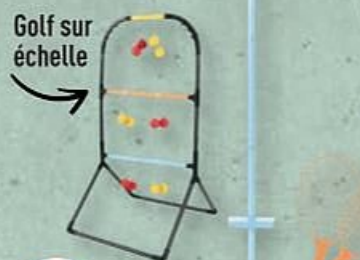

# À partir du 15/05

DÈS 6 ANS

**11€<sup>99</sup>**  
L'unité

PLAYLAND®  
**JEUX DE JARDIN** ☼  
Plusieurs modèles disponibles.  
Réf. 5015346

**14€<sup>99</sup>**  
Le set

CRANE®  
**SET DE BADMINTON TURBO** ☼  
5 volants, 1 balle, 2 raquettes,  
8 cônes et 1 sac de transport inclus.  
Réf. 5015441

DÈS 3 ANS

**3€<sup>99</sup>**  
L'unité

PLAYLAND®  
**JEUX** ☼  
Au choix entre  
un chamboule-tout  
ou une cible scratch  
avec balles.  
Réf. 5015345

**7€<sup>99</sup>**  
L'unité

CRANE®  
**BALLON** ☼  
Autres modèles  
disponibles.  
Réf. 5015442

Réglable  
en hauteur de  
175 à 215 cm

Possibilité  
de le lester

Facile à déplacer  
grâce à 2 roulettes