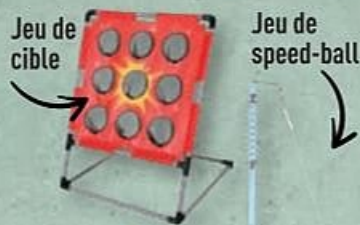

# À partir du 15/05

DÈS 6 ANS

**11€<sup>99</sup>**  
L'unité

PLAYLAND®  
**JEUX DE JARDIN** ☼  
Plusieurs modèles disponibles.  
Réf. 5015346

**14€<sup>99</sup>**  
Le set

CRANE®  
**SET DE BADMINTON TURBO** ☼  
5 volants, 1 balle, 2 raquettes,  
8 cônes et 1 sac de transport inclus.  
Réf. 5015441

DÈS 3 ANS

**3€<sup>99</sup>**  
L'unité

PLAYLAND®  
**JEUX** ☼  
Au choix entre  
un chamboule-tout  
ou une cible scratch  
avec balles.  
Réf. 5015345

**7€<sup>99</sup>**  
L'unité

CRANE®  
**BALLON** ☼  
Autres modèles  
disponibles.  
Réf. 5015442

Réglable  
en hauteur de  
175 à 215 cm

Possibilité  
de le lester

Facile à déplacer  
grâce à 2 roulettes