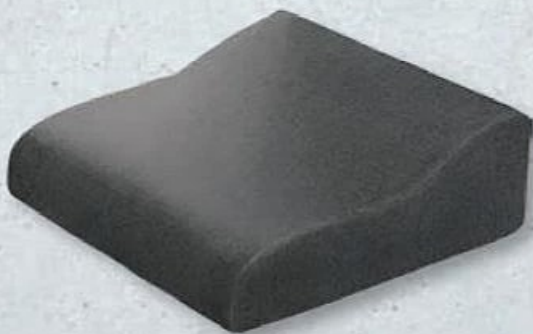

À partir du mercredi 15/07

100% coton

HOME CREATION®
MOUCHOIRS EN TISSU ✪
 Au choix :
 - lot de 4 : env. 40 x 40 cm,
 - lot de 6 : env. 29 x 29 cm.
 Réf. 5016358

4.99
 Le lot

NOVITESSE®
ASSORTIMENT COUSSIN
 100% polyester.
 Au choix :
 - oreiller de voyage,
 - coussin dorsal ou ergonomique,
 - coussin pour genoux.
 Réf. 5023938

4.99
 L'unité
 Dont 0,36 € d'eco-participation

ACCESSOIRE DE DOUCHE ✪
 Au choix :
 - aide à la toilette du dos (avec 3 embouts),
 - bandeau de lavage du dos,
 - tapis de lavage des pieds.
 Réf. 5020461

2.99
 L'unité ou le lot

NOVITESSE®
COUSSIN SIÈGE RÉHAUSSEUR
 Housse : 100% polyester.
 Garnissage : polyuréthane.
 Ex. env. 40 x 40 x 10 cm.
 Réf. 5022178

12.99
 L'unité
 Dont 0,36 € d'eco-participation