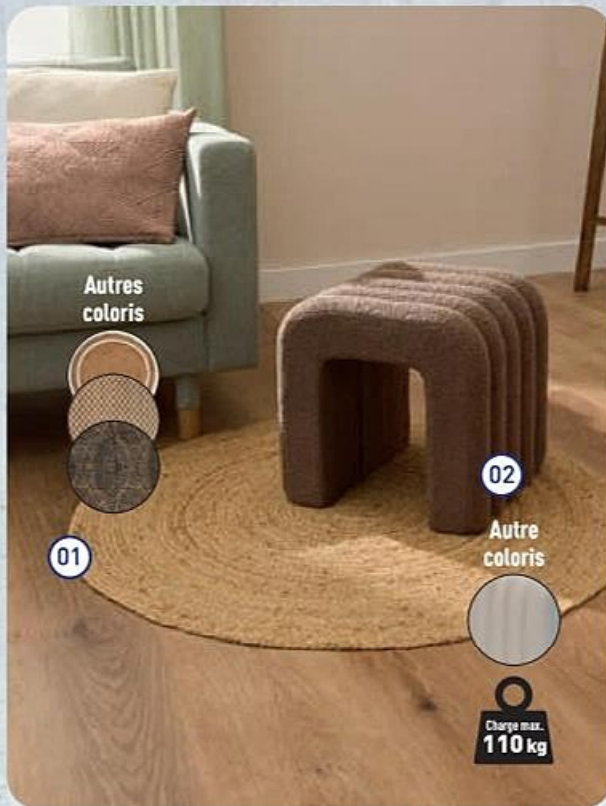

À partir du mercredi 17/06

01

HOME CREATION®
TAPIS EN JUTE
Env. 80 x 120 cm
ou Ø 100 cm.
65% jute et 35% coton.
Ref. 5015755

12.99

L'unité
Dont 0.12 € d'éco-participation

3 ans
GARANTIE

02

HOME CREATION®
POUF ARCHE TEDDY ✪
Structure en pin,
dessus : 100% polyester.
Env. 40 x 38 x 40 cm.
Ref. 5023684

19.99

L'unité
Dont 1.21 € d'éco-participation

HOME CREATION®
DIFFUSEUR DE PARFUM OU BOUGIE PARFUMÉE
Différents parfums disponibles.
Ref. 5019069

3.99

L'unité

GARDENLINE®
ARBUSTE
FRUITIER ✪
Variétés au choix :
framboise, mûre,
groseille,
Ø : 14 cm,
hauteur : 55 cm.
Ref. 0432

3.49

La plante

GARDENLINE®
BAMBOUS
FARGESIA ✪
Variété
non-traçante,
Ø : 19 cm,
hauteur : 65 cm.
Ref. 7882

7.99

La plante