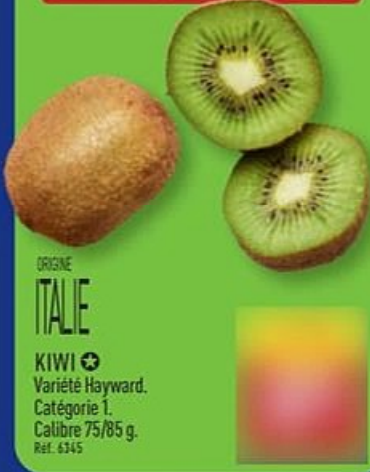

LA MEILLEURE QUALITÉ
À PRIX DISCOUNT

Du mar. 21/04 au sam. 25/04

ORIGINE
ITALIE

KIWI*
Variété Hayward.
Catégorie 1.
Calibre 75/85 g.
Réf. 6345

Du mar. 21/04 au lun. 27/04

ST-CLÉMENT LE BOUCHER®
RIBS DE PORC
À LA MEXICAINE
Réf. 9978