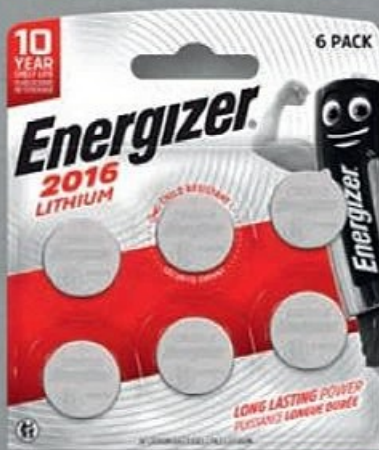

À partir du samedi 02/05

↙ Pour gauchers et droitiers

3 ans
GARANTIE

FERREX®
MEULEUSE D'ANGLE
SANS FIL ⚡
Puissance : 12 V.
Avec démarrage progressif et poignée soft grip.
Chargement par câble USB-C.
Réf. 5019121

WORKZONE®
RALLONGE ÉLECTRIQUE 10 M
Puissance max : 3680 W.
IP44.
Coloris au choix.
Réf. 5016183

Autre coloris

3 ans
GARANTIE

9.99
L'unité
Dont 0.05 € de contribution recyclage

TOP CRAFT®
BASKETS DE TRAVAIL
Dessus : textile et synthétique.
Doublure et semelle intérieure : textile.
Semelle extérieure : antidérapante en caoutchouc et phylon.
Du 39 au 45.
Réf. 5015109

19.99
La paire

ENERGIZER®
PILES BOUTONS
Au choix : CR2032 / CR2025 / CR2016.
Réf. 5019963

3.99
L'unité
Dont 0.04 € de contribution recyclage

FERREX®
SET DE FORETS
ET D'EMBOUS ⚡
Contient 204 pièces
(mèches, embouts, chevilles...)
Réf. 5014066