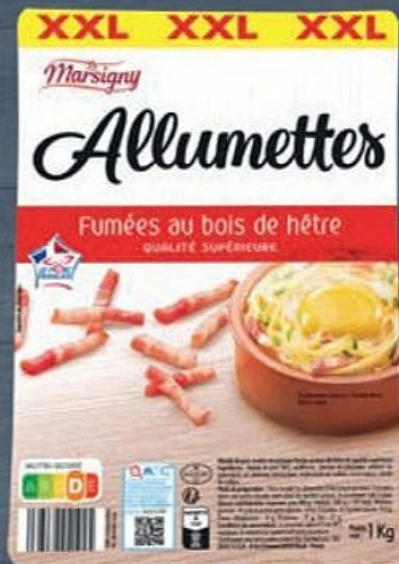

LA MEILLEURE QUALITÉ
À PRIX DISCOUNT

Du mar. 30/06 au sam. 04/07

ORIGINE FRANCE
CONCOMBRE
Catégorie 1.
Calibre 300/400 g.
Réf. 6211

Du mar. 30/06 au lun. 06/07

GOLDEN SEAFOOD®
PAVÉS DE SAUMON®
Avec peau, sans arêtes.
Réf. 5017044

-28%
4.29[€]
550 g (112 kg Coe/kg) 5.99
Origine (F) page 5

Du mardi 30/06 au lundi 06/07

NOS BONS PLANS
DE LA SEMAINE

JUSQU'À **-50%** SUR LE 2ÈME

GOUDALE®
BIÈRE
BLONDE 7,2°
Le produit de 75 cl.
Réf. 5005009

-50%
SUR LE 2ÈME
2.35[€]
Le produit vendu seul (3.14 € la L)
3.52[€]
4.70[€]
Les 2 produits (2.35 € la L)

ÉLABORÉE EN FRANCE
LE MARSIGNY®
ALLUMETTES
Fumées au bois de hêtre.
Réf. 5013335

LE PORC FRANÇAIS
XXL
6.59[€]
1 kg

SOLDES RETROUVEZ TOUS NOS SOLDES EN MAGASIN **SOLDES**
JUSQU'À -30% JUSQU'À -30%

À partir du mer. 01/07

ADVENTURIDGE®
CHARIOT
DE TRANSPORT
PLIABLE
Dim. env. 102 x 50 x 77,5 cm.
Réf. 5016393

-30%
28.00[€]
40.00[€]

BONS PLANS
RENTÉE DES CLASSES

À partir du mar. 30/06

Et encore plus de produits
en pages intérieures !

EXPERTIZ®
MATÉRIEL
D'ÉCRITURE OU
DE CORRECTION
Au choix :
crayons de papier, ciseaux,
stylos 4 couleurs, etc.
Réf. 5020356

0.79[€]
C'EST EN FAIT

EXPERTIZ®
CAHIER 24 X 32 CM
Réf. 8090

0.99[€]
C'EST

LABUS D'ALCOOL EST DANGEREUX POUR LA SANTÉ. À CONSOMMER AVEC MODÉRATION. aldi.fr