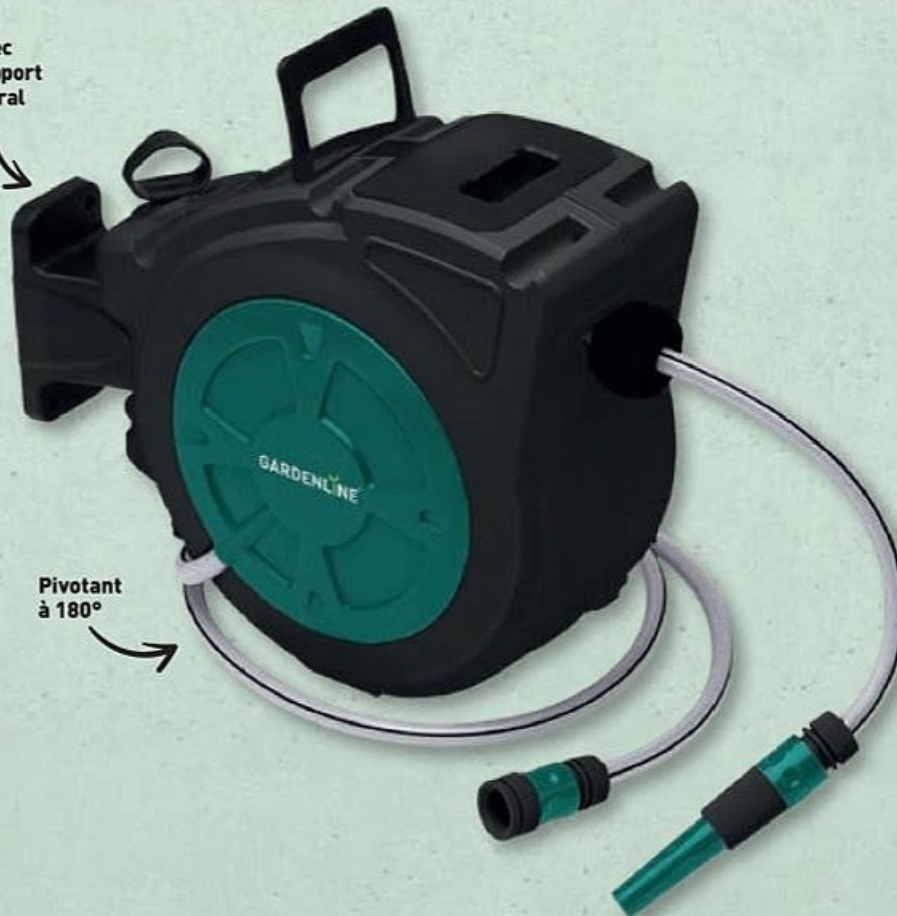

À partir du mercredi 01/07

GARDENLINE®
TUYAU D'ARROSAGE FLEXIBLE ✪
Extensible de 7,2 à 15 m env. grâce à la pression de l'eau.
Ne s'entortille pas et ne fait pas de nœuds.
Réf. 5016534

Autre coloris

12.99
L'unité
Dont 0.32 € d'eco-participation

SUPER PRIX %

GARDENLINE®
SÉCATEUR ✪
Différents modèles disponibles.
Réf. 5014120

2.50
L'unité
Dont 0.01 € d'eco-participation

Avec support mural

Pivotant à 180°

3 ans
GARANTIE

GARDENLINE®
ENROULEUR AUTOMATIQUE DE TUYAU ✪
Convient à tous les systèmes courants de 12,7 mm.
Longueur du tuyau : env. 20 m.
Pression : max. 10 bars.
Réf. 5015031