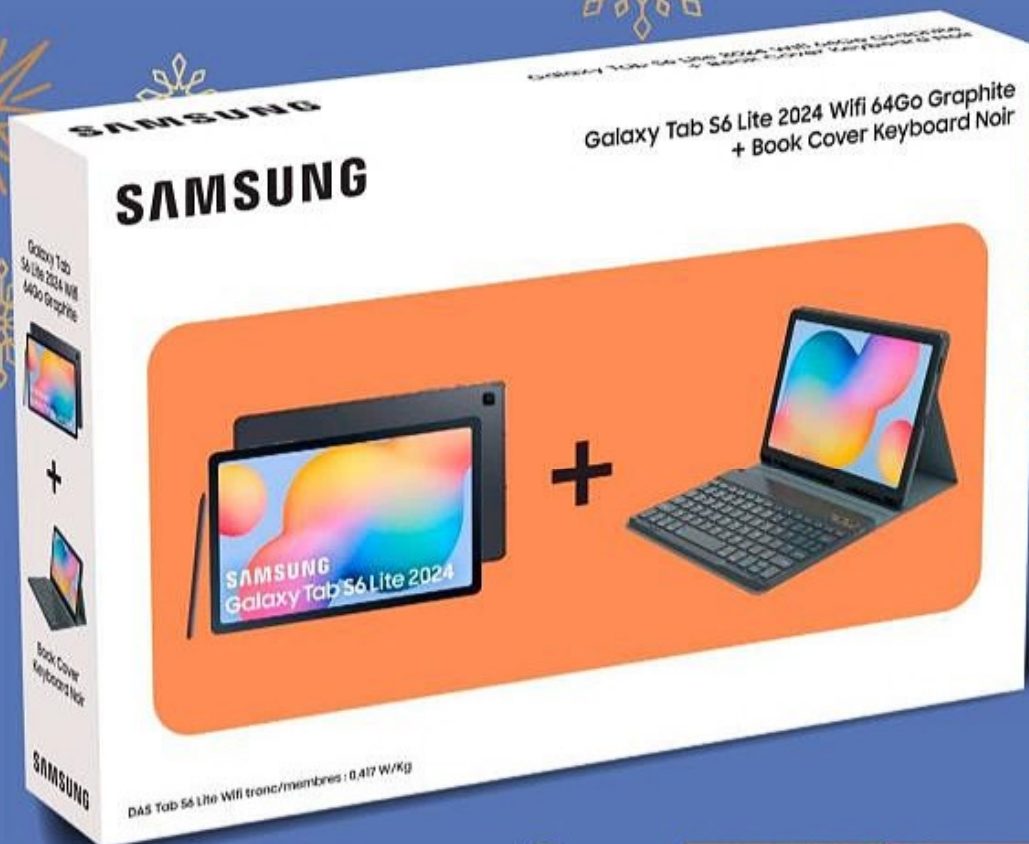

Pour les
adeptes
des **tablettes**

SAMSUNG

MÉMOIRE VIVE
4 Go

MÉMOIRE INTERNE
64 Go

android

ou

FINANCEZ VOTRE ACHAT POUR

31€
/mois

EN 10X SANS FRAIS

120€
de remise
immédiate

~~429€~~

309€

Dont 0,50€ d'éco-participation

50€
de remise garantie
supplémentaire
pour la reprise
d'une tablette*

Soit
259€
reprise déduite*

120€
de remise immédiate

**PACK TABLETTE SAMSUNG S6 LITE 4/64GO
+ CLAVIER + STYLET**

Résolution : 2000 x 1200 pixels

Processeur : Exynos 1280

Taille écran 10,4" = 26,41cm

Android 14.0

DAS Tronc / Membres : 0,417 W/Kg

Réf. 458523

Garantie 2 ans