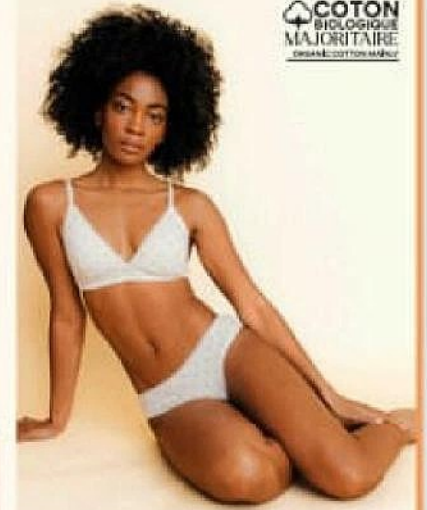

Auchan Inextenso

FIBRES RECYCLÉES

LE 1<sup>ER</sup> PRODUIT  
**7€<sup>99</sup>**

LE 2<sup>ME</sup> PRODUIT  
**4€**

**SOUTIEN-GORGE ESSENTIEL COTON INEXTENSO**

95% coton issu majoritairement de l'agriculture biologique  
5% élasthanne  
Soutien-gorge coque sans-armatures du 85B au 100D

Vendu seul : **7€99**  
Par 2 : **11€99** au lieu de **15€98**  
Slip hypster du XS au XXL : **3€99**  
Existe d'autres formes selon les magasins.  
\*Offre valable sur le haut et/ou bas du corps.

Offre valable sur le moins cher

**50%**  
SUR LE 2<sup>ME</sup> AU CHOIX

COTON BIOLOGIQUE MAJORITAIRE

LE 1<sup>ER</sup> PRODUIT

**9€<sup>99</sup>**

LE 2<sup>ME</sup> PRODUIT

**5€**

Offre valable sur le moins cher

**SOUTIEN-GORGE FOLK INEXTENSO**

Microfibre 79% polyamide recyclé  
21% élasthanne  
Dentelle 89% polyamide 11% élasthanne  
Soutien-gorge coque Push-up du 85B au 100D

Vendu seul : **9€99**  
Par 2 : **14€99** au lieu de **19€98**  
Slip du 36 au 46 : **4€99**  
\*Offre valable sur le haut et/ou bas du corps.