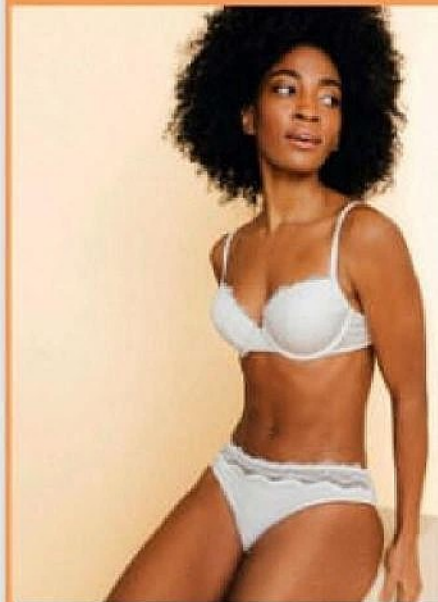

Auchan Inextenso

FIBRES RECYCLÉES

LE 1<sup>ER</sup> PRODUIT  
**7€<sup>99</sup>**

LE 2<sup>ME</sup> PRODUIT  
**4€**

**SOUTIEN-GORGE ESSENTIEL COTON INEXTENSO**

95% coton issu majoritairement de l'agriculture biologique  
5% élasthanne  
Soutien-gorge coque sans-armatures du 85B au 100D

Vendu seul : **7€99**  
Par 2 : **11€99** au lieu de **15€98**  
Slip hypster du XS au XXL : **3€99**  
Existe d'autres formes selon les magasins.  
\*Offre valable sur le haut et/ou bas du corps.

Offre valable sur le moins cher

**50%**  
SUR LE 2<sup>ME</sup> AU CHOIX

COTON BIOLOGIQUE MAJORITAIRE

LE 1<sup>ER</sup> PRODUIT

**9€<sup>99</sup>**

LE 2<sup>ME</sup> PRODUIT

**5€**

Offre valable sur le moins cher

**SOUTIEN-GORGE FOLK INEXTENSO**