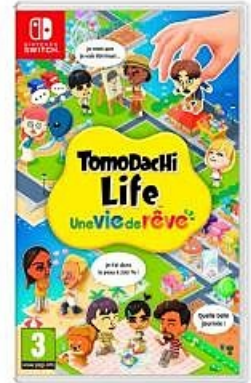

20% D'ÉCONOMIE

SUR VOTRE COMPTE **W!**

SUR TOUS LES **CASQUES GAMING TURTLE**

BEACH au rayon jeux vidéo*

*Voir prix en magasin, selon stocks disponibles.

sortie nationale
le 16 avril

PRIX DE LANCEMENT

44[€]₉₉

LE JEU NINTENDO SWITCH TOMODACHI LIFE : UNE VIE DE RÊVE

Réf. 668334

Vous êtes le chef d'orchestre d'une petite île et des vies des Mii qui s'entrechoquent. Créez les Mii de tous les personnages que vous voulez réunir ! Personnalisez votre île en l'aménageant comme bon vous semble, arbres, châteaux gonflables, parterres de fleurs ou magasins, votre île, votre vision !

Prix après lancement : **49€99**

46

Sylvanian Families

Dès 3 ans

5[€]₉₉
3[€]₉₉

SACHET SURPRISE SYLVANIAN

Contient une figurine et accessoires.

Réf. 559031