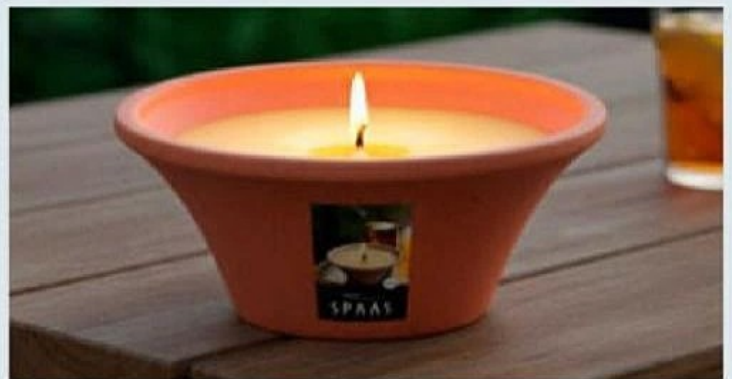

LA CITRONNELLE EST UN RÉPULSIF À MOUSTIQUE NATUREL.

4€69

VASQUE BOUGIE CITRONNELLE

Ø15cm h.6cm 6 heures de combustion
Existe aussi en Ø23cm h.6,5cm 13 heures de combustion ~~6€29~~ et Ø18cm h.7,5cm 9 heures de combustion ~~5€29~~