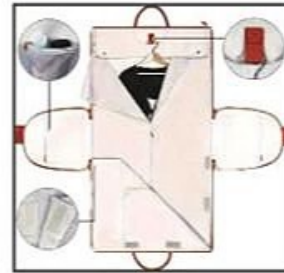

Auchan Airport

BONS PLANS

VALISE RIGIDE AIRPORT 45 CM BLEUE⁽¹⁾

Dimensions : 45x31x18 cm
4 roues 360°, cadenas à combinaison et fermeture éclair codennassable
Réf.110498
Existe en :
53x35x20 cm : **16€99**
76x53x29 cm : **39€99**

9€99

BONS PLANS

19€90

SAC PLIABLE FRENCH WORLD

Dimensions : 50x30x25 cm
Résistant à l'eau, housse de rangement et protection vêtements intégrée
Réf : 57561

(1) Dimensions extérieures avec les roues.

Tous les produits de cette page ne sont pas disponibles dans les magasins suivants : Marseille Val, St Andre.

31

Auchan.fr

À DOMICILE

DRIVE

PIÉTON

CLICK&COLLECT

AUCHAN

REJOIGNEZ-NOUS SUR :

@auchan_fr

@auchan

@auchan_france

Contactez-nous au **03.59.30.59.30** du lundi au samedi de 8h00 à 21h00
(appel non surtaxé) Le dimanche de 8h30 à 13h00

Magasins agréés pour les activités de distribution de produits phytopharmaceutiques à des utilisateurs non professionnels, par le Ministère en charge de l'agriculture.

Conditions des cognotes et des cartes Auchan :

DANS LES HYPERMARCHES AUCHAN CI-DESSOUS :