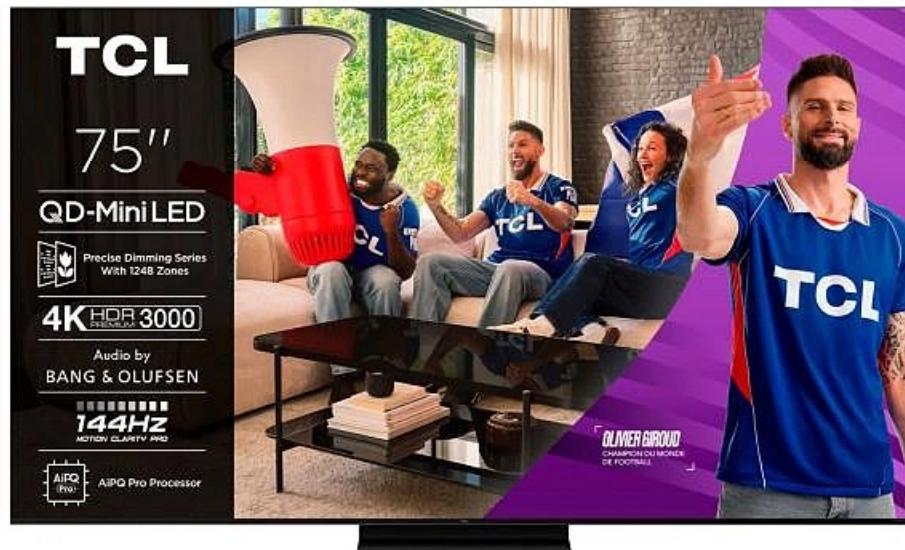

100€
REMBOURSÉS PAR
TCL