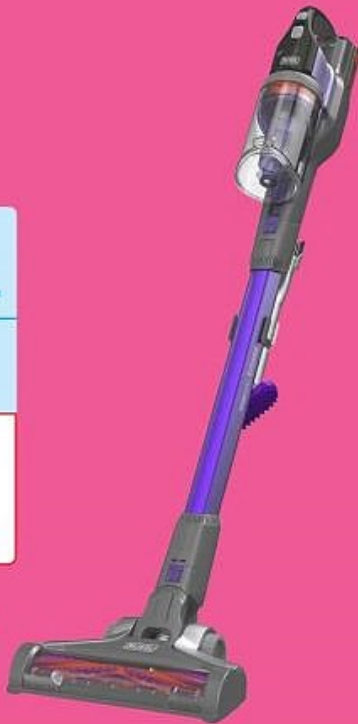

TOP N°23

**BLACK+DECKER**

Grande autonomie et très bien accessoirisé

<p><b>50€</b> sur votre compte <b>WAOH!</b></p>	<p><b>229€</b> prix payé en caisse Dont 0,99€ éco-participation</p>
	<p>Soit <b>179€</b> cagnotte déduite*</p>
<p><b>100€</b> remboursés par <b>BLACK+DECKER</b></p>	<p>Soit <b>79€</b> prix cagnotte et remboursement différé déduits</p>

**BLACK & DECKER ASPIRATEUR BALAI BHFEV182CP QW**  
18 V, Autonomie 58 min, 3 vitesses, Capacité 650 ml  
Accessoires : brosse auto démêlante, base murale, brosse 2 en 1, embout suceur plat, brosse spéciale animaux.  
Réf. 445424  
Garantie 2 ans  
\*\*\* REMBOURSEMENT DIFFÉRÉ VOIR CONDITIONS EN MAGASIN

TOP N°25

**9€<sup>99</sup>**  
Dont 0,20€ éco-participation

**MON KIT SECOURISTE POMPIERS**  
Tapis 80x70 cm, 2 véhicules en métal, roues libres et 10 accessoires dont un feu tricolore avec son et lumière. 3 piles AG13 incluses.  
Réf. 375369  
Existe en différents modèles.