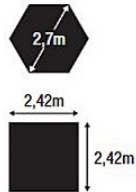

Hespéride®

29.99€

Chilienne «Mirael»
89 x 59 x 93 cm, en acier et
textilène, plusieurs coloris.
Eco-part 1,96€

29.99€

Parasol «Soya»
56 x 65 x 88 cm, en aluminium et
textilène, plusieurs modèles.

Hespéride®

**AVANTAGE
CARTE 5€**

29.99€

Fauteuil «Piazza»
56 x 65 x 88 cm, en aluminium et textilène,
plusieurs coloris. Eco-part 0,28€

Hespéride®

**AVANTAGE
CARTE 20€**

229€

Table «Piazza»
90 / 180 x 90 x 75,5 cm, en aluminium,
à monter soi-même. Eco-part 1,51€

69.99€

Salon de jardin
2 fauteuils 55,5 x 71,5 x 74 cm, 1
canapé 103,5 x 71,5 x 74 cm, 1 table
81 x 41,5 x 38,5 cm, en acier, textilène
et verre trempé, à monter soi-même.
Eco-part 3,57€