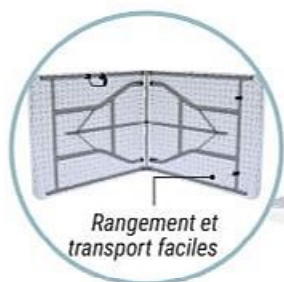

### Tonnelle pliante

Dim. L 3 x l 6 x H 3 m. En acier. Toile de toit en polyester Oxford. Fournie avec sac de transport. Coloris blanc. (3877400).

Hauteur réglable

Rangement et transport faciles