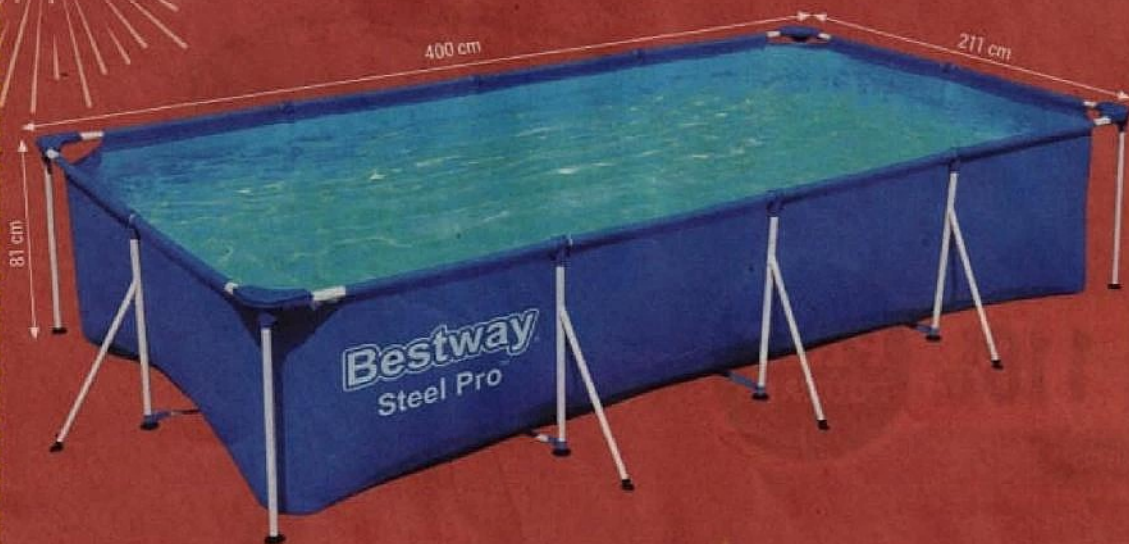

Piscine et spa

**95€
64**

**PRIX
COÛTANT**

Payez
en 3x ou 4x
sans frais
Sofinco
Pour un achat
de 90 € à 3 000 €
Modalités en
page 12

Bestway

Piscine tubulaire STEEL PRO

Capacité d'eau : 5 700 L. Inclus : 1 patch de réparation.

Dim. L 400 x l 211 x H 81 cm. Coloris bleu. (6942138949599).

**199€
92**

**PRIX
COÛTANT**

Payez
en 3x ou 4x
sans frais
Sofinco
Pour un achat
de 90 € à 3 000 €
Modalités en
page 12

Item Eco contribution: 2,0 €

Bestway

Spa gonflable LAY-Z-SPA BAJA

2 à 4 places. Capacité d'eau : 669 L. 120 Airjets. Contenu : 1 cartouche de filtration type VI, 1 diffuseur de chlore ChemConnect™, 1 couverture gonflable isolante, 1 patch de réparation. Dim. Ø 175 x H 66 cm. (6942138973983).