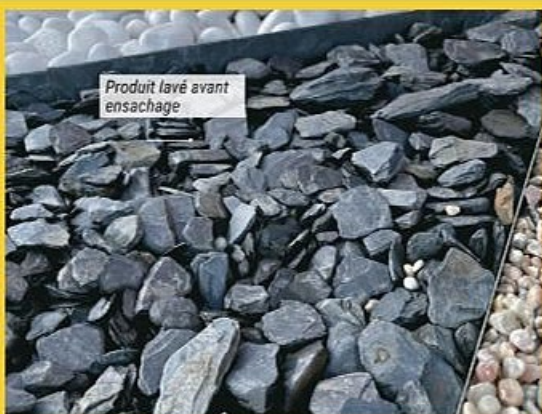

Produit lavé avant ensachage

Dont Eco-contribution mobilier : 0,01 €

-10%
~~9,95 (B)~~

LE FILET DE 20 L
8€₉₅

Paillette d'ardoise décorative 24/40 mm

Coloris ardoise. Soit le litre : **0,45€** au lieu de **0,50€**.
(8436554450237).