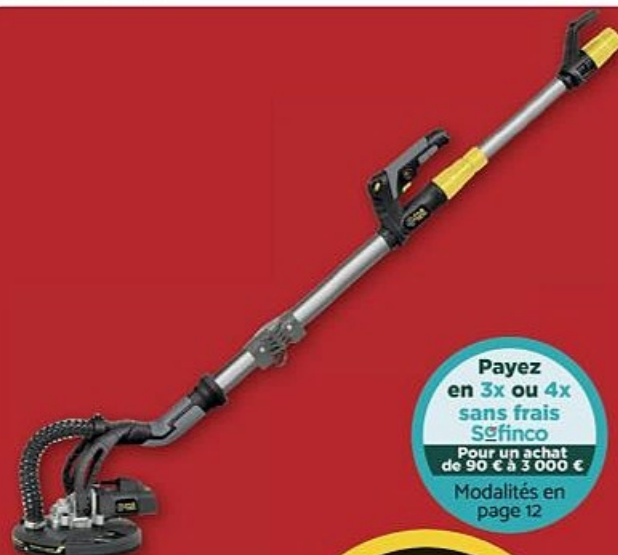

**Organiseur avec intérieur compartimenté**  
Composé d'une poignée ergonomique, d'un couvercle transparent et d'un intérieur compartimenté et modulable.  
Dim. H 10,5 x L 28,4 x P 39 cm. (3505391133711).

**Servante MK BOX**  
Compacte et renforcée, idéale pour le transport des outils lourds. Cadenassable. Poignée télescopique. Compartiments intérieurs modulables. Dim. H 51 x L 38 x P 54,6 cm. (3505391133674).

Dont Eco-contribution : 0,64 €

**56€<sub>,41</sub>**

**PRIX  
COÛTANT**

**Meuleuse filaire UniversalGrind 850-125**  
850 W. Pour meuler, tronçonner et brosser le métal, la pierre, le béton et le carrelage. Faibles vibrations. Capot de protection. Protection anti-redémarrage. Contient : 2 disques à tronçonner et 1 disque à meuler. (4053423319712).

Payez en 3x ou 4x sans frais Sofinco  
Pour un achat de 90 € à 3 000 €  
Modalités en page 12

Dont Eco-contribution : 0,35 €

**109€<sub>,21</sub>**

**PRIX  
COÛTANT**

**Ponceuse à plâtre télescopique**  
710 W. Diam. 225 mm. Tête inclinable et orientable à 90°. Variateur de vitesse électronique de 600 à 1500 tr/min. Tube télescopique en aluminium ajustable de 1100 à 1650 mm. 2 poignées ergonomiques soft grip. Avec 1 embout adaptateur pour aspirateur (multi diamètre). Longueur flexible 4 m et 6 abrasifs. Pliable. (3431541151598).