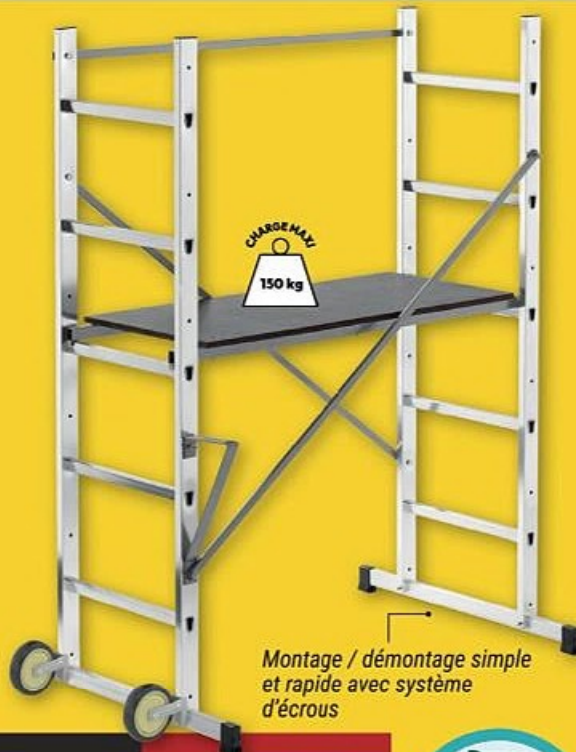

Travaux

Dont Eco-contribution mobilier : 0,24 €

-29%
~~13,50^(B)~~

À PARTIR DE
9,50

Dalle d'agencement

Très résistante, facile à poser et idéale pour créer un plancher.
Dim. 1850 x 610 mm. Dalle de 1,128 m².

Robuste et fonctionnelle

-16%
~~59,90^(C)~~

49,90

Brouette renforcée

90 L. Avec une roue gonflable. Léger et compact. Coloris jaune. (350701006508).

Montage / démontage simple et rapide avec système d'écrous

-18%
~~159^(E)~~

129,90

Payez en 3x ou 4x sans frais Sofinco
Pour un achat de 90 € à 3 000 €
Modalités en page 12

Échafaudage pour escalier HOBBY 3

Hauteur jusqu'à 2,90 m. Utilisable en intérieur et en extérieur. Rattrapage de niveau. 1 base rapportée. Plateforme hydrofuge antidérapante. Dim. plié H 152 x L 45 x P 12 cm. En aluminium. (4007126947246).