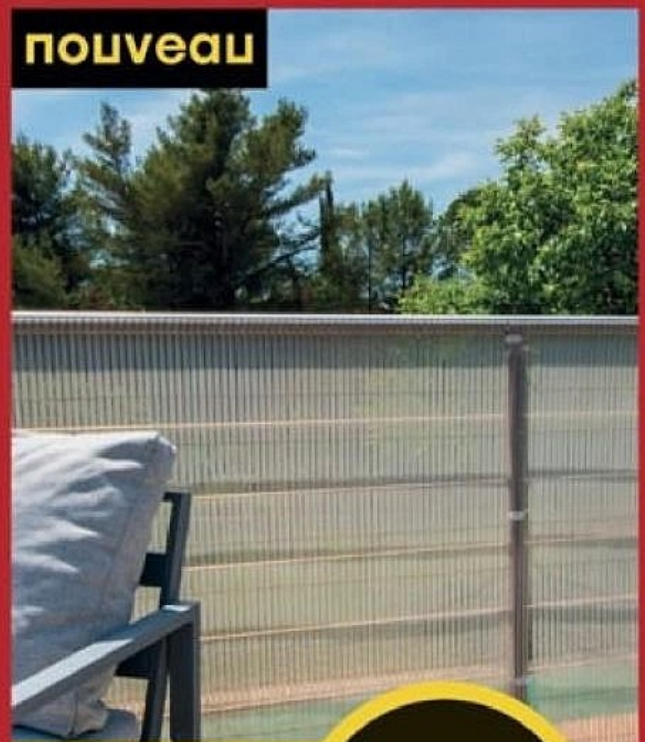

Aménagement extérieur

Dont Eco-contribution mobilier : 0,02 €

-6%
3€⁷⁵ (B)

LA DALLE
3€_{,49}

Dalle LISSIA

Pose sur sable ou sur plots. Dim. L 40 x 40 x 4,5 cm.
En béton. Coloris sable ou gris. Soit le m² : **21,81€** au lieu de **23,44€**. (3666156084157).
Les coloris peuvent varier selon les magasins participants.
Renseignez-vous en magasin.

Dont Eco-contribution mobilier : 0,02 €

-6%
3€⁹⁹ (B)

LA DALLE
3€_{,75}

Dalle gravillonnée

Pose sur sable. Dim. L 40 x 140 cm. Ép. 3,7 cm.
En béton. Coloris noir fond blanc, blanc rosé fond blanc ou jaune fond blanc. Soit le m² : **23,44€** au lieu de **24,94€**. (3666156084348).
Les coloris peuvent varier selon les magasins participants.
Renseignez-vous en magasin.

NOUVEAU

LE ROULEAU
39€_{,12}

**PRIX
COÛTANT**

Canisse PVC translucide double face

Laisse entrer la lumière tout en protégeant des regards. Dim. 1 x 3 m. En PVC. Coloris gris. Soit le mètre linéaire : **13,04€**. (3177233491008).