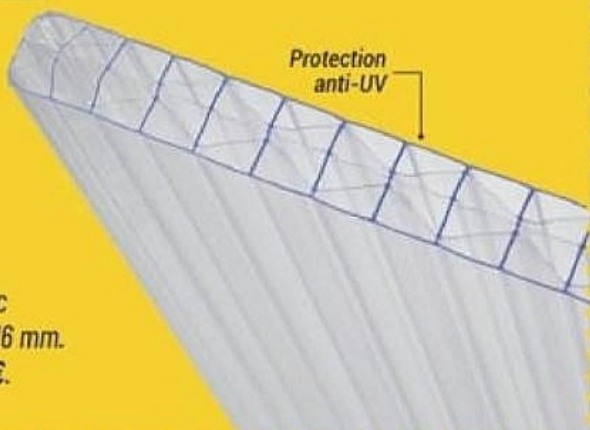

# Matériaux

**-10%**  
~~44,90<sup>(D)</sup>~~ **34€<sub>90</sub>**

**DHAZE**

**Plaque polycarbonate**

Solution de toiture isolante en intérieur ou extérieur. De forme plate avec structure alvéolaire. Légère et simple d'installation. Dim. 3 x 0,98 m. Ép. 16 mm. En polycarbonate. Coloris translucide. Soit le m<sup>2</sup> : 11,87€ au lieu de 15,27€. (3800420402487).