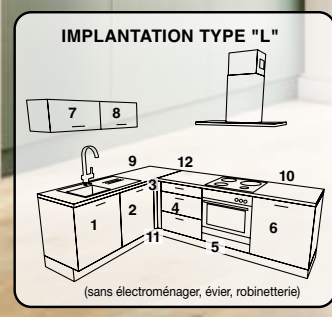

SIGNATURE
Design

-50%

109€⁹⁹
54€⁹⁹
dont 1€50 d'éco-participation
2. Chaise Mira