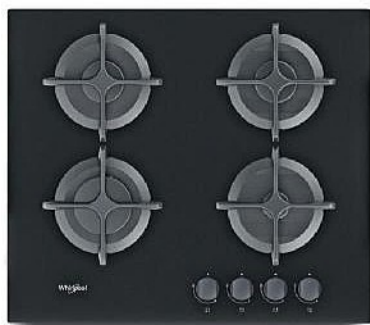

Puissance  
7200 w  
Booster  
Foyer  
28 cm

★ NOTRE PRÉFÉRÉ

**Whirlpool**  
LE SENS DE L'ESSENTIEL

~~389€<sub>99</sub>~~ **-100€**

**289€<sub>99</sub>**

dont 4€68 d'éco-participation

5. Table de cuisson gaz

Grilles  
fontes  
Puissance totale  
7300 w

Grilles lavables au lave-vaisselle

Programme rapide en 28 min

QUANTITÉS  
LIMITÉES

**A**  
**C**

**i INDESIT**

~~479€<sub>99</sub>~~ **-120€**

**359€<sub>99</sub>**