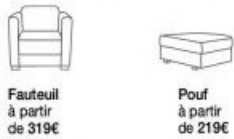

Concept Nicaragua

1 / Choisissez votre structure

Structures définies

De 2 à 4 places convertibles

Structures à composer

* incompatibles avec l'option matelas Prestige et Signature

Options du canapé

1. **CANAPÉ 3 PLACES CONVERTIBLE NICARAGUA.** — Structure pin, panneaux particules, panneaux fibres. Mécanique 2 plis. Sommier lattes multiplis hêtre, sangles élastiques. Matelas mousse polyuréthane HR 30kg/m³. Couchage 140x190x14cm. Assise mousse polyuréthane HR 35kg/m³. Dossier mousse polyéther 23kg/m³. Coussins flocons de mousse. Revêtement 92% polyester 8%nylon. L.202-H.88-P.99/211 cm. Code 5907690927080. Prix valable du 29/04/2025 au 22/07/2025.

- Profitez de votre produit préféré avec un loyer adapté à votre budget.
- Choisissez la durée de location selon le produit : 36, 48, 60 ou 72 mois.
- Bénéficiez de garanties** durant toute la durée de location

*Offre de Location Longue Durée d'un ou plusieurs biens éligibles d'un montant maximal de 6 000€, sur une durée de 36 mois, 48 mois, 60 mois pour l'électroménager (hors son et multimedia) ; sur une durée de 48 mois, 60 mois ou 72 mois pour le canapé et la literie. Sous réserve d'étude et d'acceptation du dossier par le loueur BNP Paribas Personal Finance Location, 1 boulevard Haussmann 75009 Paris, SASU au capital de 1.500.000€, 433 911 799 RCS Paris, agissant sous la marque Cetelem. N° ORIAS : 17 000 303 (www.orias.fr). Publicité diffusée par But International, SAS au capital de 131.772.276,25 € - 722 041 860 RCS Meaux - 1, avenue Spinoza 77184 Emerainville - N° ORIAS : 10 055 338, en qualité de mandataire exclusif en opérations de banque et services de paiement de BNP Personal Finance Location.