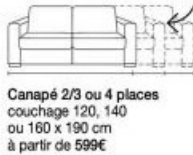

Concept Nicaragua

1 / Choisissez votre structure

Structures définies

De 2 à 4 places convertibles

Structures à composer

* incompatibles avec l'option matelas Prestige et Signature

Options du canapé

1. **CANAPÉ 3 PLACES CONVERTIBLE NICARAGUA.** — Structure pin, panneaux particules, panneaux fibres. Mécanique 2 plis. Sommier lattes multiplis hêtre, sangles élastiques. Matelas mousse polyuréthane HR 30kg/m³. Couchage 140x190x14cm. Assise mousse polyuréthane HR 35kg/m³. Dossier mousse polyéther 23kg/m³. Coussins flocons de mousse. Revêtement 92% polyester 8%nylon. L.202-H.88-P.99/211 cm. Code 5907690927080. Prix valable du 29/04/2025 au 22/07/2025.