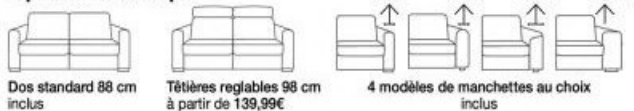

Concept Nicaragua

1 / Choisissez votre structure

Structures définies

De 2 à 4 places convertibles

Structures à composer

* incompatibles avec l'option matelas Prestige et Signature

Options du canapé

1. **CANAPÉ 3 PLACES CONVERTIBLE NICARAGUA.** — Structure pin, panneaux particules, panneaux fibres. Mécanique 2 plis. Sommier lattes multiplis hêtre, sangles élastiques. Matelas mousse polyuréthane HR 30kg/m³. Couchage 140x190x14cm. Assise mousse polyuréthane HR 35kg/m³. Dossier mousse polyéther 23kg/m³. Coussins flocons de mousse. Revêtement 92% polyester 8%nylon. L.202-H.88-P.99/211 cm. Code 5907690927080. Prix valable du 29/04/2025 au 22/07/2025.