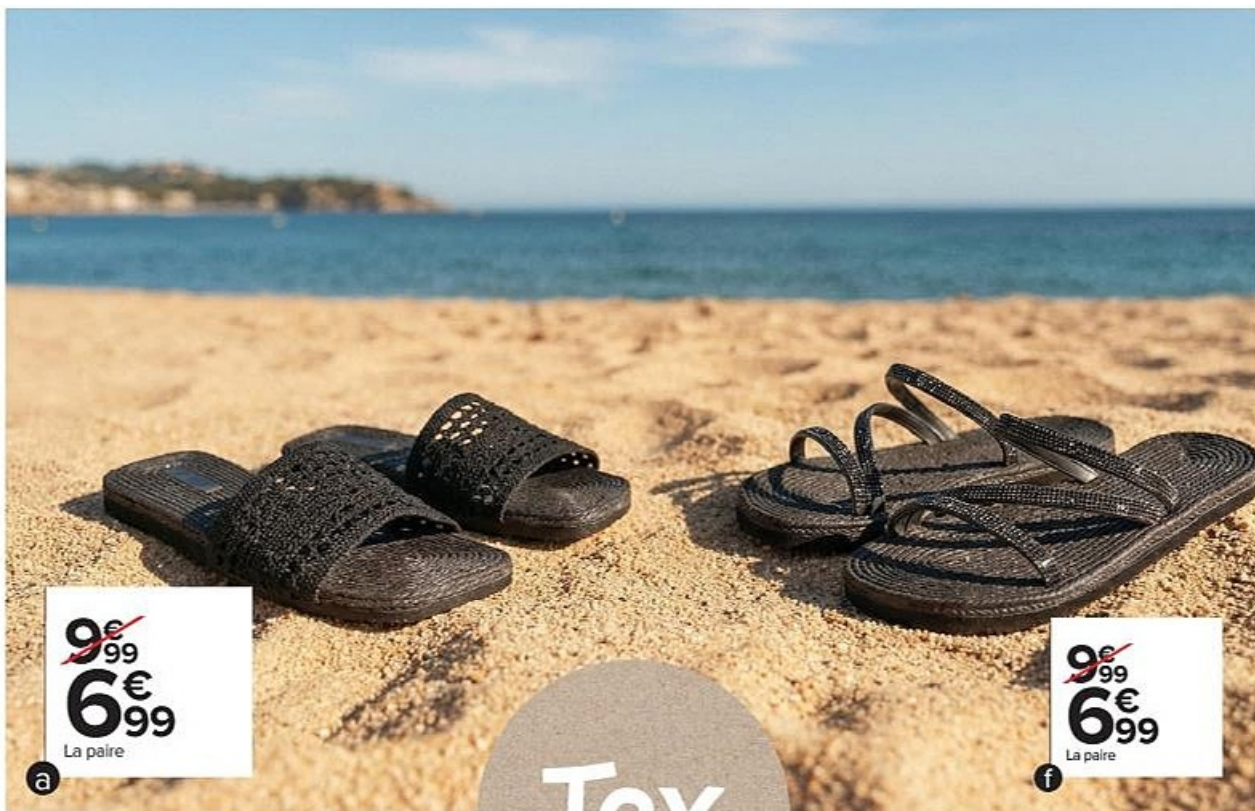

# Tex TENUE DE PLAGE FEMME

~~9€<sup>99</sup>~~  
**6€<sup>99</sup>**  
La paire

a

~~9€<sup>99</sup>~~  
**6€<sup>99</sup>**  
La paire

f

Tex

**4€<sup>99</sup>**  
La paire

b