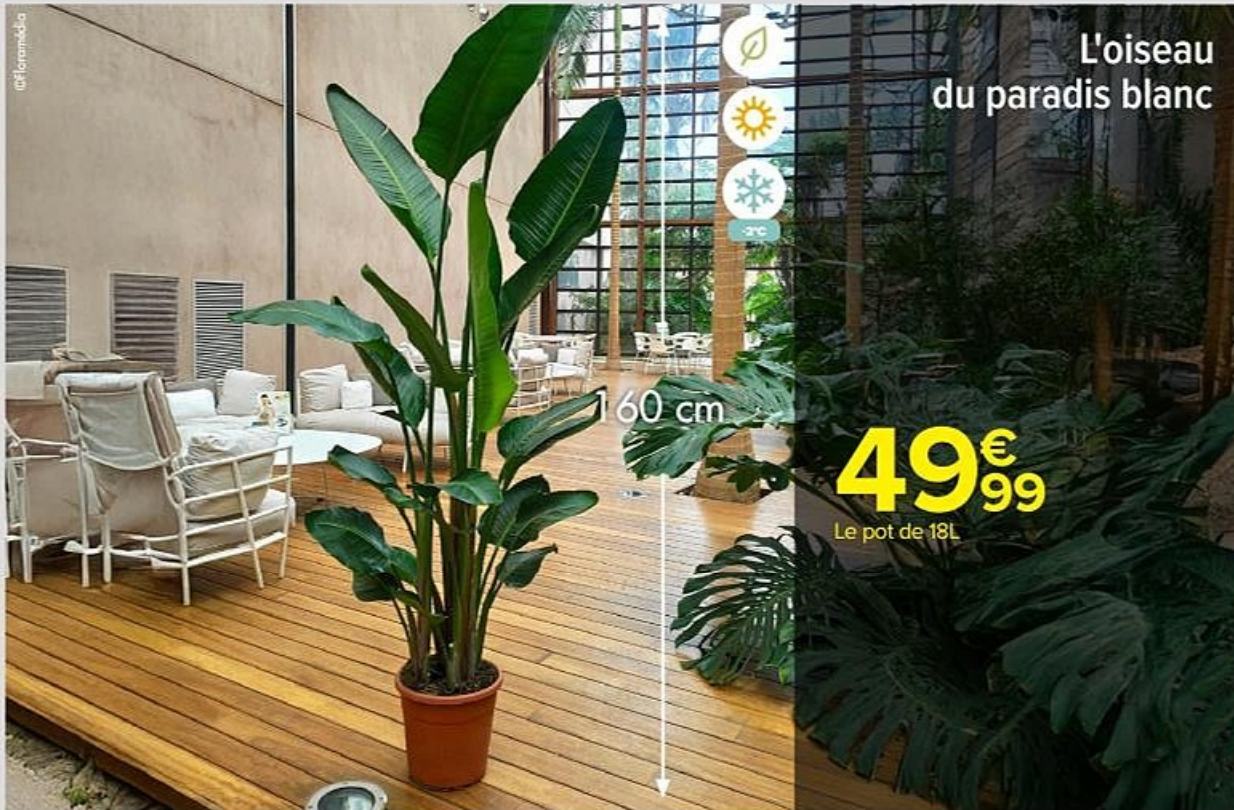

À SAISIR

L'oiseau du paradis blanc

Appelé aussi strelitzia augusta ou alba. Il est un oiseau du paradis géant à fleurs blanches. Superbe en intérieur avec sa forme en bananier, ou en plante d'extérieur dans les régions peu gélives.

Potée fleurie XXL

9,6 L. Différentes variétés : dahlia, fuchsia, osteospermum, surfinia et géranium. Vendu sans cache pot.

RETROUVEZ LES MENTIONS LÉGALES EN FIN DE CATALOGUE