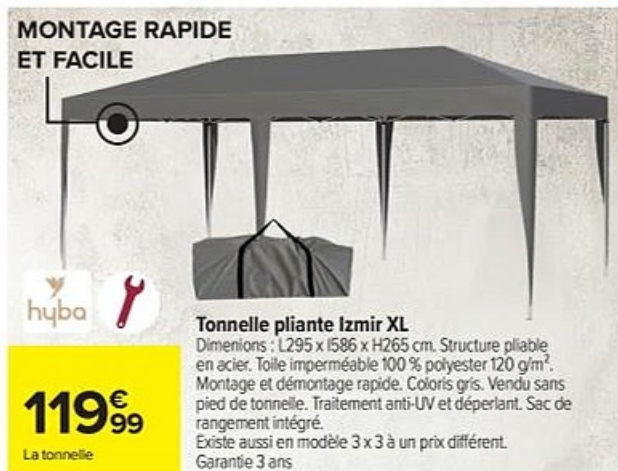

RECEVOIR EN GRAND

10€
DE REMISE IMMÉDIATE

~~79€₉₉~~

69€₉₉
La tonnelle

Tonnelle de cérémonie Madrid
Dimensions : L 580 x l 290 x H 260 cm.
Structure en acier. Toile en polyéthylène 100 g/m² avec 6 rideaux. Coloris blanc. Vendu sans pied de lestage. Traitement anti-UV et déperlant. Garantie 3 ans

119€₉₉
La tonnelle

Tonnelle pliante Izmir XL
Dimensions : L295 x l586 x H265 cm. Structure pliable en acier. Toile imperméable 100 % polyester 120 g/m². Montage et démontage rapide. Coloris gris. Vendu sans pied de tonnelle. Traitement anti-UV et déperlant. Sac de rangement intégré. Existe aussi en modèle 3 x 3 à un prix différent. Garantie 3 ans

40€
DE REMISE IMMÉDIATE

~~199€₉₉~~

159€₉₉
La pergola

Pergola 3 x 4m Heinola
Dimensions : L395 x l295 x H265 cm. Structure en acier. Revêtement des pieds imitation bois. Moustiquaire avec zip intégrée. Toile traitée anti-UV et déperlante. Montage facile. Garantie 3 ans

10€
DE REMISE IMMÉDIATE

~~59€₉₉~~

49€₉₉
La parasol

Parasol excentré Ronda 300
Dim. : Ø 300 x H 253 cm. Parasol excentré rotatif 360° avec une base en croix. Structure en acier, toile 100 % polyester. Housse de protection incluse. Vendu sans pied de parasol. Existe en différents coloris. Garantie 3 ans