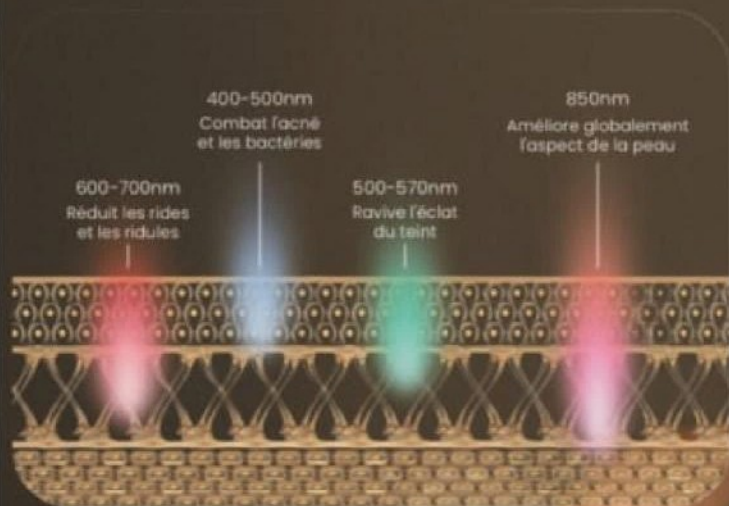

### Solution 4-En-1

Pour le soin de la peau

SOINS COMPLETS  
POUR LA PEAU

**RENPHO**  
Empower Your Wellness

Masque de luminothérapie LED

Réf. : PEU-E100B-1-PK

- S'adapte aux traits du visage pour un ajustement ergonomique
  - Télécommande filaire pour régler la lumière, l'intensité et la durée
    - Minuterie 10, 20 ou 30 minutes
    - Durée de charge 2h30
- Garantie légale 2 ans