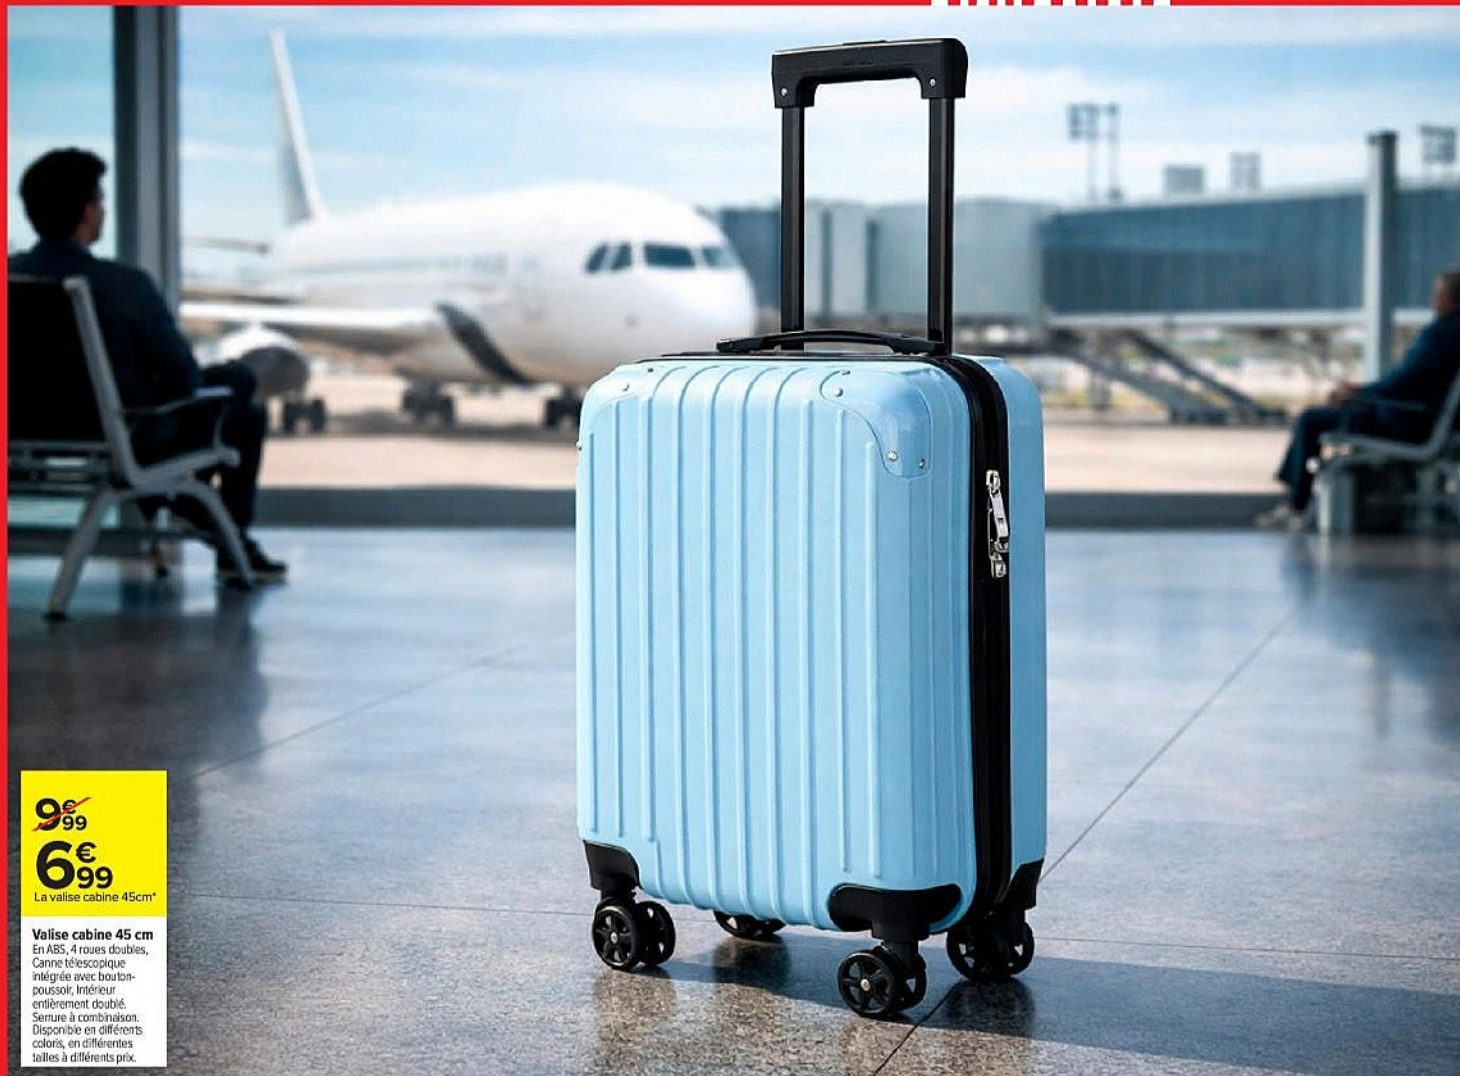

ARRIVAGES MASSIFS

~~9€99~~
6€99

La valise cabine 45cm*