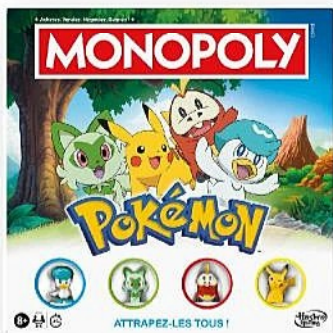

Hasbro Gaming

50%
D'ÉCONOMIES²¹

avec le Club

24€₉₉

Le jeu
Prix payé en caisse
Soit

12€₄₉

Remise Fidélité déduite

Monopoly Pokémon

Soit 12,50 € sur la Carte Club Carrefour.