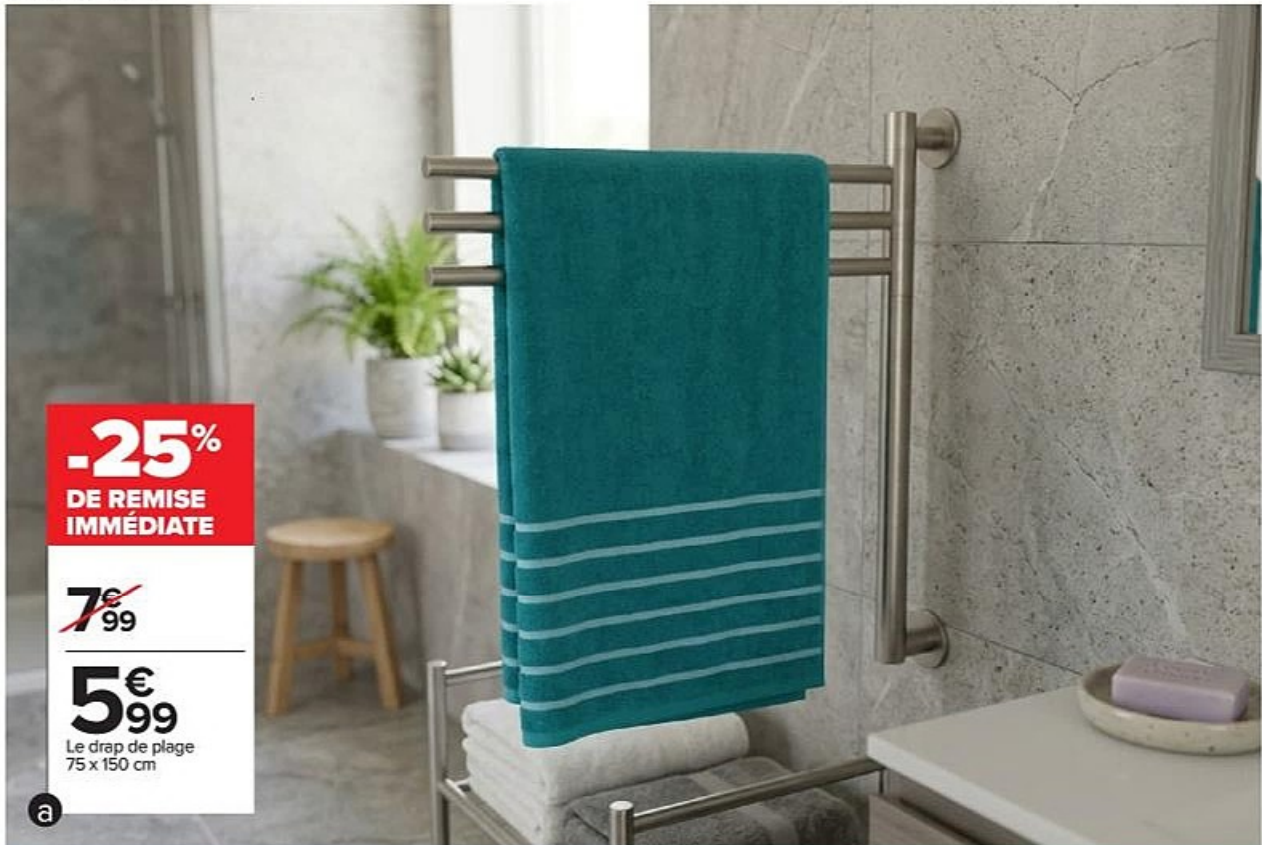

Tex LINGE DE MAISON

HOME

-25%
DE REMISE IMMÉDIATE

~~7[€]₉₉~~

5[€]₉₉

Le drap de plage
75 x 150 cm

a

Tex HOME

-25%
DE REMISE IMMÉDIATE

~~14[€]₉₉~~

11[€]₂₄

Le drap de plage
90 x 160 cm

b

Tex HOME

-25%
DE REMISE IMMÉDIATE

~~12[€]₉₉~~