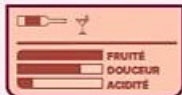

~~5€⁹⁹~~
 Le L : 7,99 €
4€¹⁹
 Le L : 5,59 €
 I.G.P. SABLE DE CAMARGUE BIO
L'Estil
 Rosé, 75 cl.
 Existe aussi en : Rosé, Fontaine à vin* 3 L à 17,99€

-30%
 DE REMISE IMMÉDIATE

~~4€¹⁵~~
2€⁹⁰
 I.G.P. PAYS D'OC
Grand Sud Merlot
 Rosé, 1 L.
 Existe aussi en : Merlot, Rouge 75 cl au même prix ou en Chardonnay, Blanc 75 cl, à 5,60 €

2025

LE BON PLAN DES ROSÉS

-50%
 SUR LE 2^{ÈME}

Les 2 pour **5€⁹⁸**
 Le L : 3,99 €
 Soit la bouteille **2€⁹⁹**

I.G.P. CÔTES DE THAU
Réserve de Monrouby
 «Reflets de France»
 Rosé ou Blanc, 75cl
 Vendu seul : 3,99 €. Soit le L : 5,32 €. Existe aussi en Blanc 1,5 L à 8,90 €.

-25%
 DE REMISE IMMÉDIATE

~~5€⁹⁹~~
 Le L : 7,99 €
4€⁴⁹
 Le L : 5,99 €
 I.G.P. PAYS D'OC
Miss Anaïs
 Rosé, 75 cl.

-34%
 DE REMISE IMMÉDIATE

~~3€⁵⁵~~
 Le L : 4,73 €
2€³⁴
 Le L : 3,02 €
BOISSON AROMATISÉE À BASE DE VIN
VERY PAMP' - ROSÉ PAMPLEMOUSSE
 Pamplemousse, Pêche, Framboise, Cerise, Fraise, Passion et Citron vert, 75 cl.
 Existe aussi en : Pamplemousse, Pêche, Fraise ou Framboise, Fontaine à vin 3L à 9,85 €

10€⁹⁵
 Le L : 14,60 €

I.G.P. PAYS D'OC
Puech-Haut «Première»
 Rosé, 75cl
 Existe aussi en Blanc, 75 cl.

RETROUVEZ LES MENTIONS LÉGALES EN FIN DE CATALOGUE

L'ABUS D'ALCOOL EST DANGEREUX POUR LA SANTÉ. À CONSOMMER AVEC MODÉRATION.