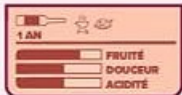

~~5€⁹⁹~~
 Le L : 7,99 €
4€¹⁹
 Le L : 5,59 €
 I.G.P. SABLE DE CAMARGUE BIO
L'Estil
 Rosé, 75 cl.
 Existe aussi en : Rosé, Fontaine à vin* 3 L à 17,99€

-30%
 DE REMISE IMMÉDIATE

~~4€¹⁵~~
2€⁹⁰
 I.G.P. PAYS D'OC
Grand Sud Merlot
 Rosé, 1 L.
 Existe aussi en : Merlot, Rouge 75 cl au même prix ou en Chardonnay, Blanc 75 cl, à 5,60 €

2025

LE BON PLAN DES ROSÉS

-50%
 SUR LE 2^{ÈME}

Les 2 pour **5€⁹⁸**
 Le L : 3,99 €
 Soit la bouteille **2€⁹⁹**

I.G.P. CÔTES DE THAU
Réserve de Monrouby
 «Reflets de France»
 Rosé ou Blanc, 75cl
 Vendu seul : 3,99 €. Soit le L : 5,32 €. Existe aussi en Blanc 1,5 L à 8,90 €.