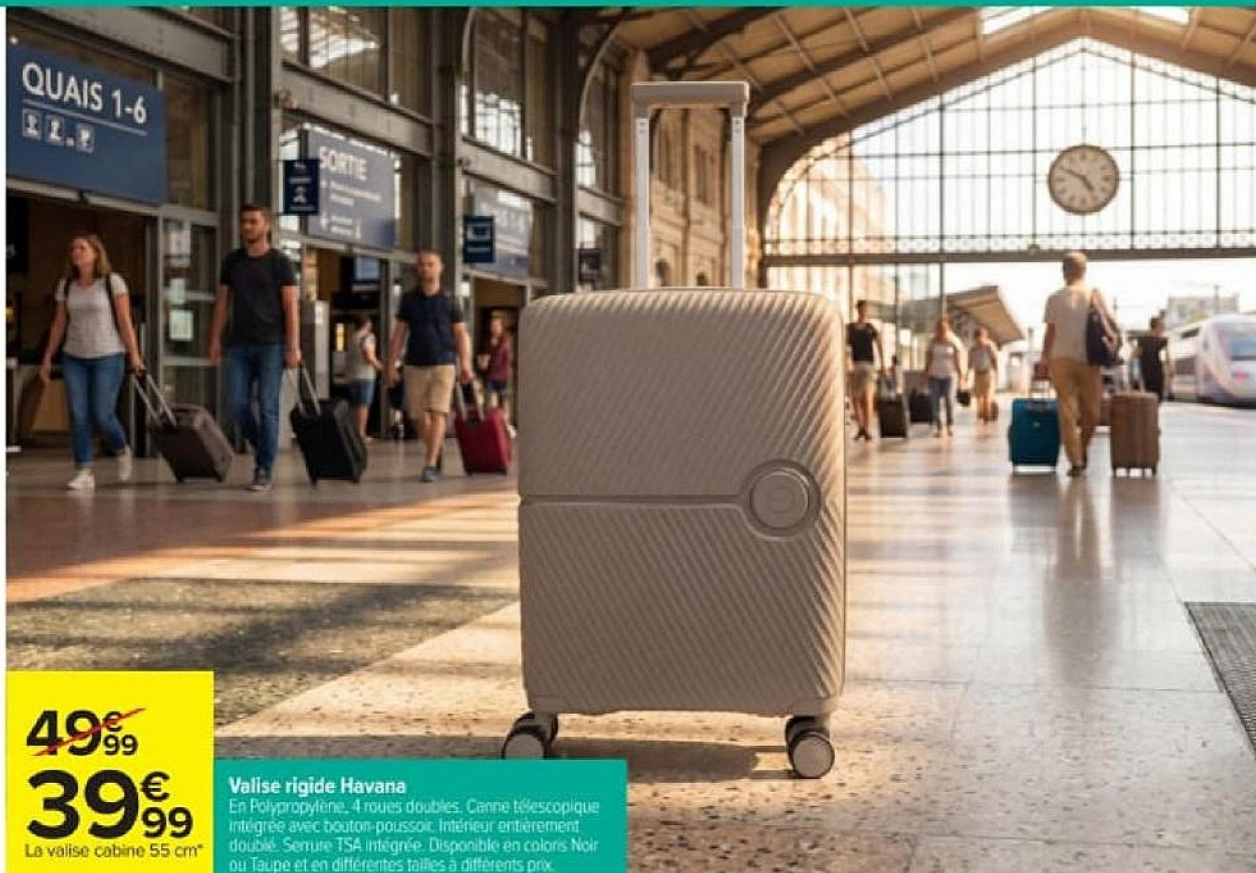

MAISON

~~49[€]₉₉~~
39[€]₉₉
 La valise cabine 55 cm*

Valise rigide Havana

En Polypropylène. 4 roues doubles. Canne télescopique intégrée avec bouton-poussoir. Intérieur entièrement doublé. Serrure TSA intégrée. Disponible en coloris Noir ou Taupe et en différentes tailles à différents prix.

HOME

-20%
 DE REMISE
 IMMÉDIATE

~~45[€]₄₉~~

36[€]₃₉
 Le séchoir tour familial
 45m

Séchoir tour 45m d'étendage

Séchoir tour 45 m d'étendage 4 niveaux. Dim : 69 x 73 x 175 cm. Roulettes multi-directionnelles. Existe aussi, le séchoir tour 34m d'étendage et le séchoir tour 32m d'étendage, voir selon disponibilités et prix en magasin.

Imperméable

~~29[€]₉₉~~
19[€]₉₉
 Le sac à dos*

Sac à dos Toronto CARREFOUR

En Polyester, multipoches, un espace pour ordinateur. Dos et bretelles matelassés. Une poche secrète au dos. Sangle attache valise. Disponible en coloris kaki ou noir. Existe en sac de voyage avec canne télescopique 51 cm et en 61 cm à des prix différents et en différents coloris.