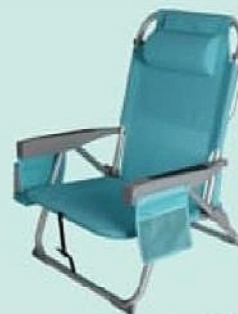

HORS CONDITIONNEMENTS
PROMOTIONNELS
Selon disponibilités en magasin

14€₉₉

La glacière

**Glacière rigide 20L
CARREFOUR**

Cette glacière conservera les éléments jusqu'à 13h (passage de 5° à 15° en 13h, avec 2 accumulateurs de froid de 650g, non inclus). Elle dispose d'un verrouillage par la poignée et d'une isolation complète corps et couvercle. Cette glacière portable a été fabriquée avec des matières lui assurant robustesse et longévité.

14€₉₉

Le sac

**Sac à dos isotherme
CARREFOUR**
20,5 L. Dimensions
33,8 x 15,8 x 45,7 cm,
en polyester

HOME

9€₉₉

La bouteille

**Bouteille avec support
pour smartphone**
Contenance 750 ml
Autres bouteilles isothermes
disponibles à différents prix.

39€₉₉

La chaise

**Chaise de plage
multipositions**

Ref. : GSAM2220-1
Chaise de plage ou camping
5 positions, Dimensions
67 x 104 x 63 cm Tube en
aluminium assise textile