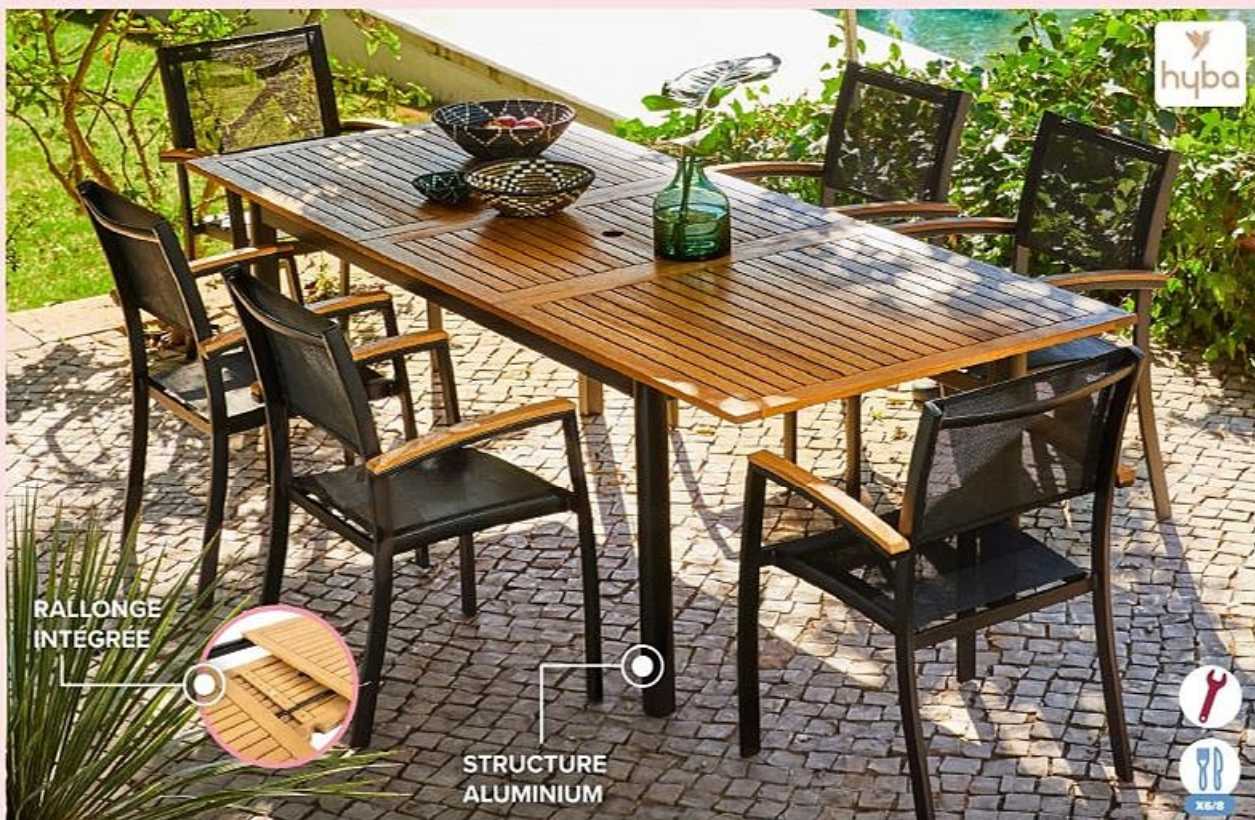

LÀ OÙ J'AMÉNAGE

MOBILIER

hyba

STRUCTURE
ALUMINIUM

RALLONGE
INTÉGRÉE

Table extensible PALMA

Dim. : L150/250 x 190 x H75cm. Structure en aluminium, plateau de table en verre trempé imitation bois. Rallonge 150/250cm intégrée. Garantie 3 ans

Vendu seul : 149 € dont 12,46 € d'éco-participation

Fauteuil PALMA

Dim. : L65 x 156 x H87 cm. Structure en aluminium et textilène (100% polyester enduit PVC), coloris beige. Fauteuil empilable. Garantie 3 ans

Vendu seul : 25 € dont 0,28 € d'éco-participation

299€

LA TABLE ET LES 6
FAUTEUILS
dont 14,14 €
d'éco-participation

hyba

RALLONGE
INTÉGRÉE

STRUCTURE
ALUMINIUM

Table extensible Gaya

Dim. : L180/240 x 1100 x H74 cm. Structure en aluminium et plateau en eucalyptus certifié, finition huilée. Rallonge manuelle intégrée avec perforation pour parasol centré. Garantie 3 ans

Vendu seul : 185 € dont 2,20 € d'éco-participation

Fauteuil Gaya

Dim. : L57 x 155 x H84 cm. Structure en aluminium, assise et dossier en textilène (100% polyester enduit PVC) avec accoudoirs en eucalyptus certifié, finition huilée. Coloris noir. Garantie 3 ans