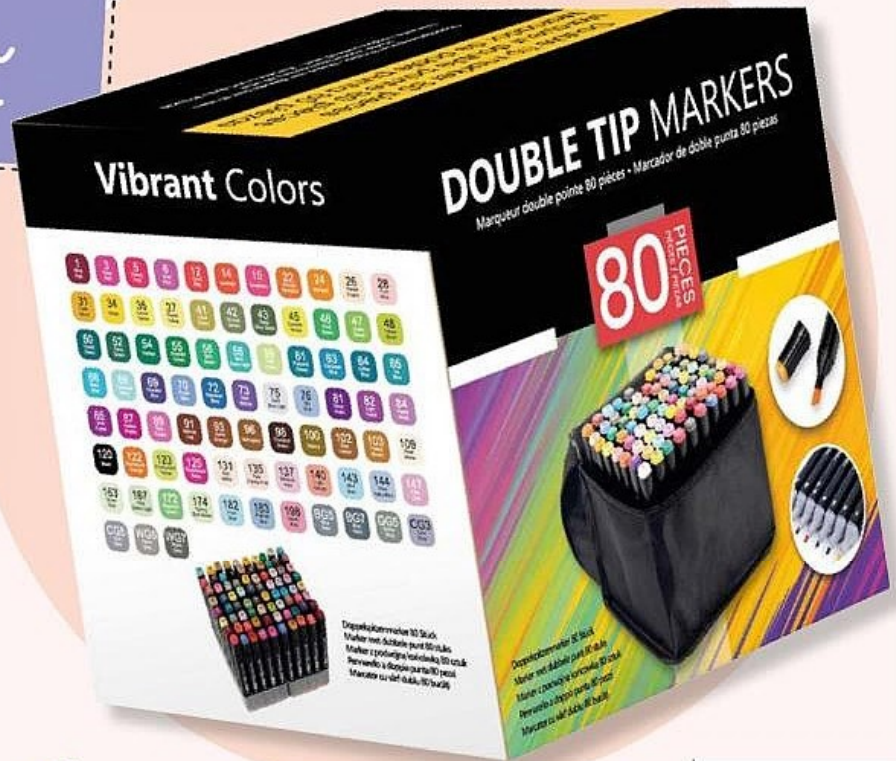

.5%
DE REMISE IMMÉDIATE

~~49€⁹⁰~~

47€⁴⁰

Le coffret cadeau