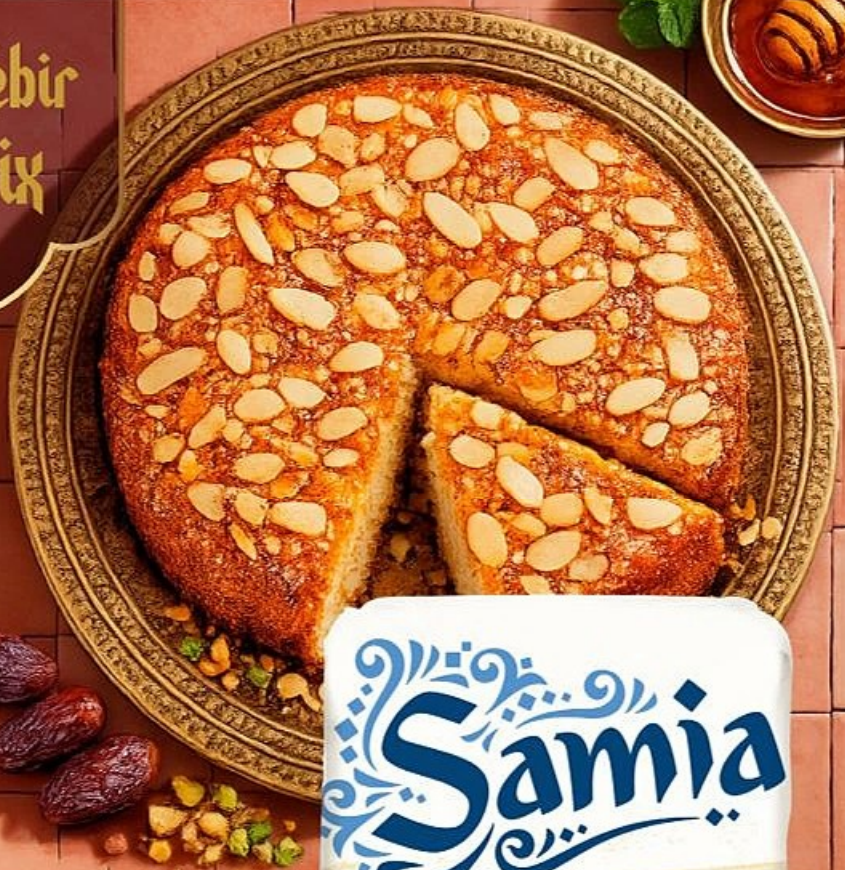

Tout
L'Aïd El Kebir
à petits prix

-50%
SUR LE 2^{ÈME}

Vendu seul

**1€
189**

Le 2^{ème} produit

**0€
94**

Semoule de blé
SAMIA

Fine, Moyenne ou Extra fine, 1 kg.