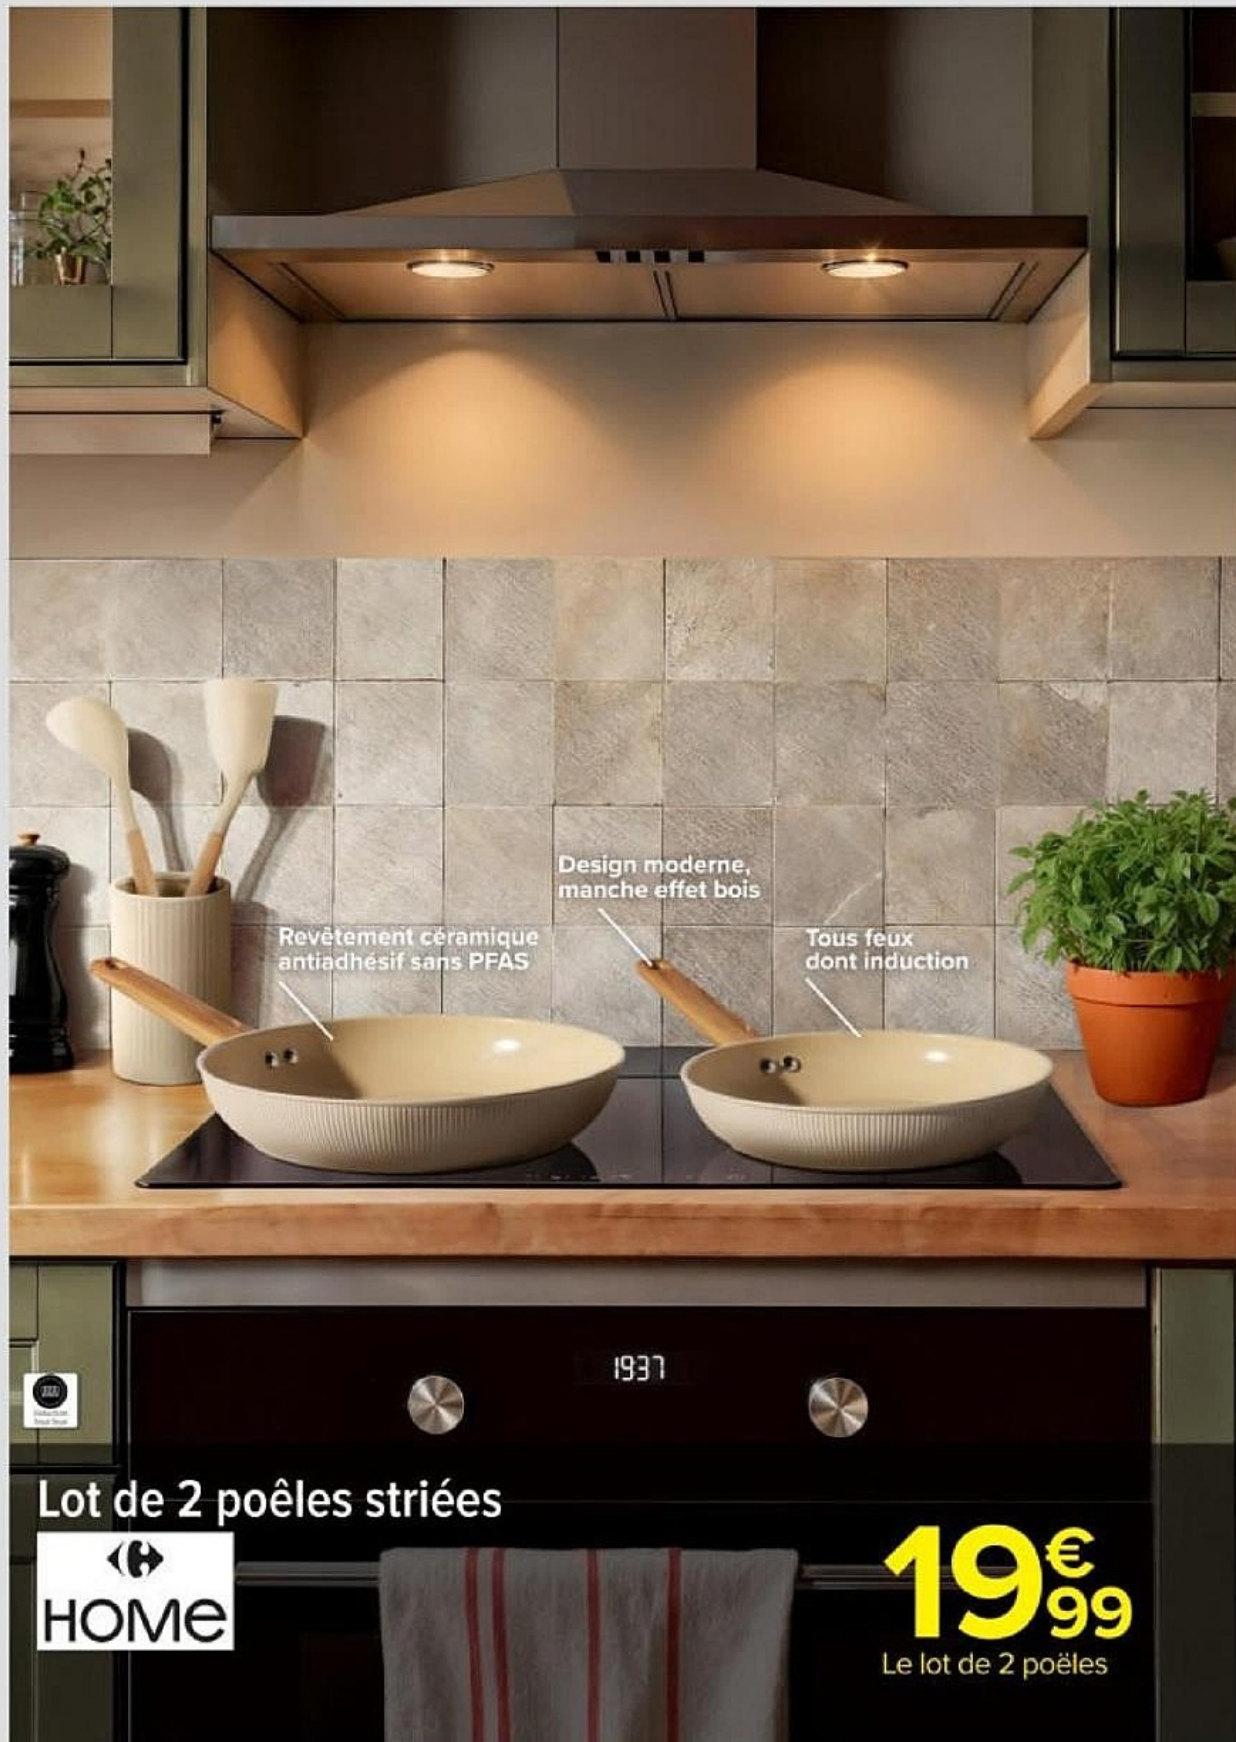

# À SAISIR

Revêtement céramique  
antiadhésif sans PFAS

Design moderne,  
manche effet bois

Tous feux  
dont induction

Lot de 2 poêles striées

**19€<sup>99</sup>**

Le lot de 2 poêles

Lot de 2 poêles striées

Ø 24 cm et 28 cm. En aluminium forgé avec revêtement intérieur en céramique

RETROUVEZ LES MENTIONS LÉGALES EN FIN DE CATALOGUE