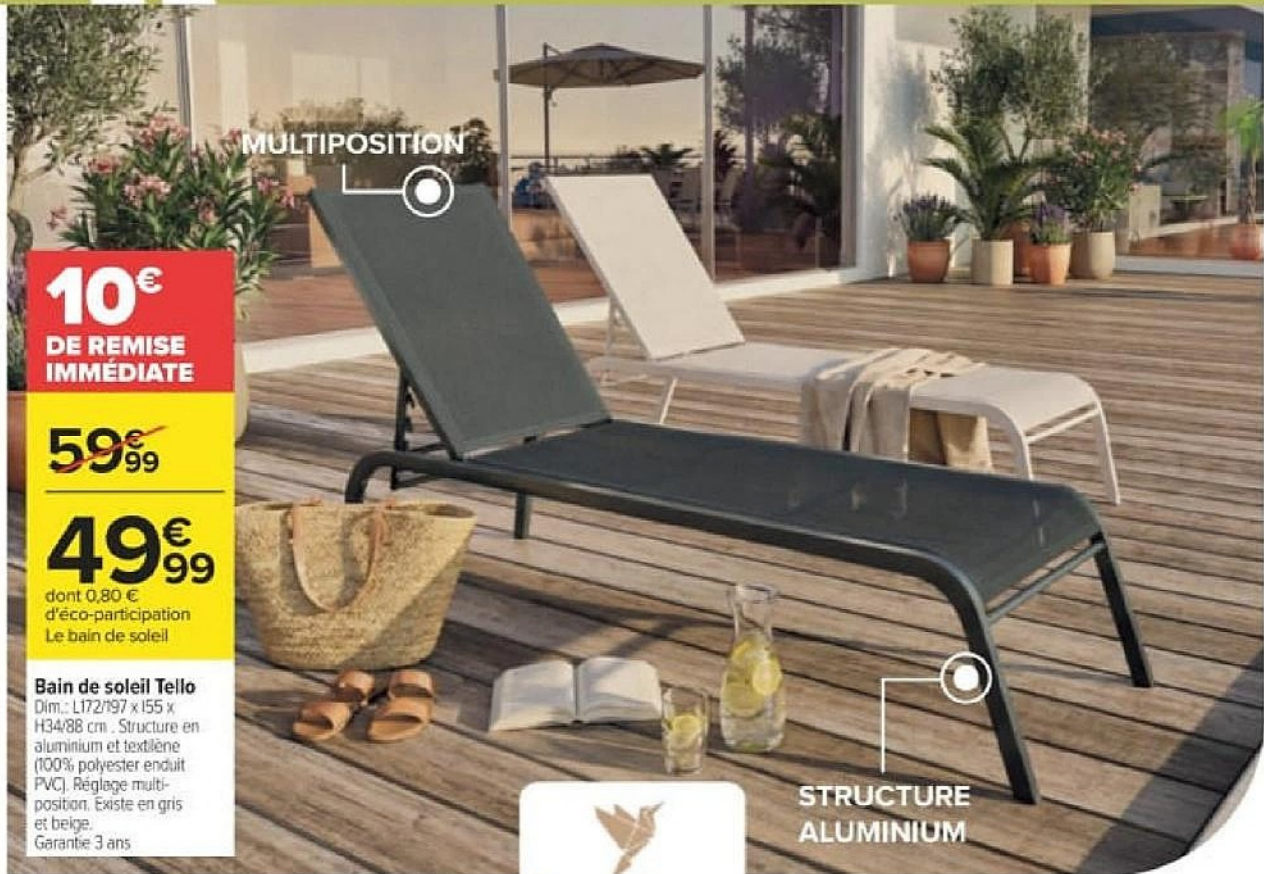

SE METTRE AU VERT

MULTIPOSITION

10€
DE REMISE IMMÉDIATE

~~59€⁹⁹~~

49€⁹⁹

dont 0,80 € d'éco-participation
Le bain de soleil

Bain de soleil Tello
Dim.: L172/197 x l55 x H34/88 cm. Structure en aluminium et textile (100% polyester enduit PVC). Réglage multi-positions. Existe en gris et beige.
Garantie 3 ans

STRUCTURE ALUMINIUM

MULTIPOSITION

5€
DE REMISE IMMÉDIATE

~~44€⁹⁹~~

39€⁹⁹

dont 0,80 € d'éco-participation
Le fauteuil relax

Fauteuil relax Heinola
Dim.: L68 x l88 x H111 cm. Structure en acier et textile (100% polyester enduit PVC). Position réglable. Tête incluse. Existe en coloris gris et beige.
Garantie 3 ans

3 POSITIONS

19€⁹⁹

La chienne dont 0,40 € d'éco-participation

Chienne métal Venise

Dim.: L83/94 x l56 x H74/89 cm. Structure en acier traité anti-corrosion et textile (100% polyester enduit PVC). Réglage multi-positions. Tête incluse. Existe en coloris gris et beige.
Garantie 3 ans

10€
DE REMISE IMMÉDIATE

~~69€⁹⁹~~

59€⁹⁹

dont 1,18 € d'éco-participation
Le fauteuil relax

Fauteuil relax Tropéa

Dim.: L95 x l71 x H73 cm. Structure en acier galvanisé. Coussin d'assise en polypropylène et polyester finition boucle. Existe en coloris gris et beige.
Garantie 3 ans