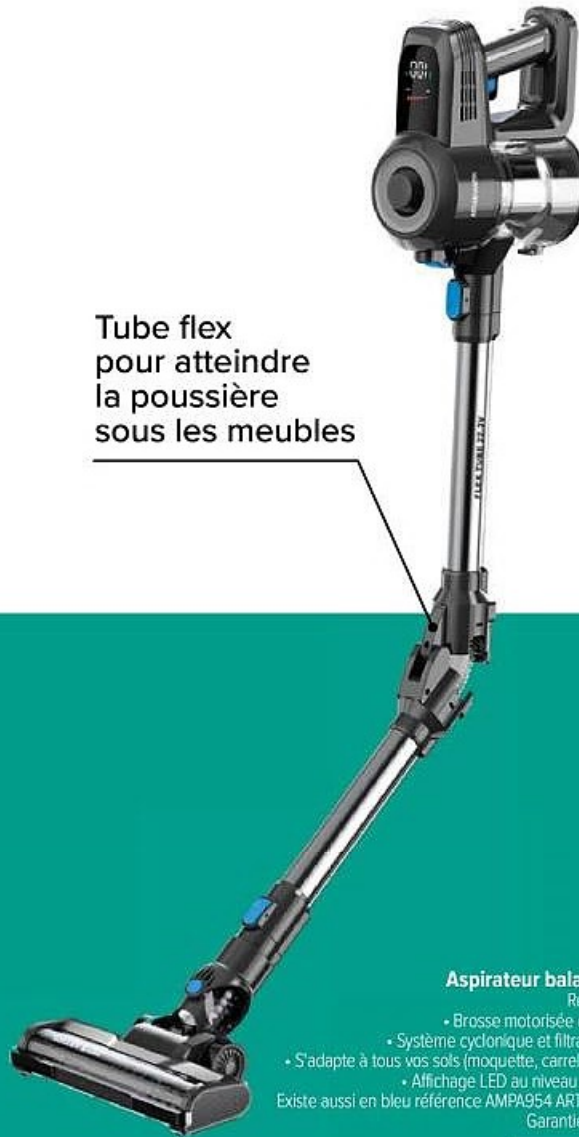

Aspirateur balai Flex noir

Réf. : AMPA922

1. Brosse motorisée éclairage LED
   - Système cyclonique et filtration avancée
   - S'adapte à tous vos sols (moquette, carrelage, parquet)
   - Affichage LED au niveau de la batterie
2. Existe aussi en bleu référence AMPA954 ARTHUR MARTIN
   Garantie légale 2 ans

ARTHUR MARTIN