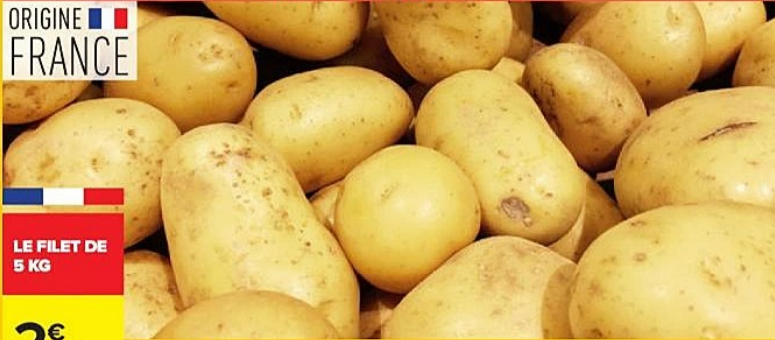

ORIGINE
FRANCE

LE FILET DE
5 KG

2€
45
Le kg : 0,49 €

ÉLABORÉ EN
FRANCE