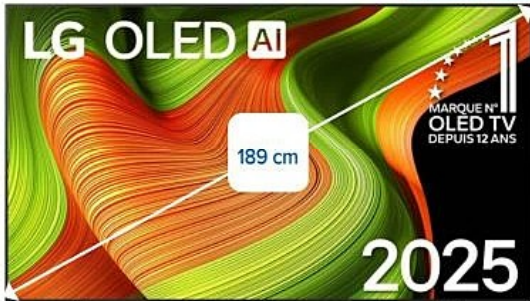

20X SANS FRAIS

29€⁰⁰
/MOIS

20 x 29,00 € = TAEG fixe : 0%
Montant total dû : 579,99 €

PENSEZ-Y !

GARANTIE PANNE

+ 3 ANS

après la garantie
légale de conformité

TV
4K

Smart TV

3
HDMI

Énergie
CLASSÉ **G**

Indice de durabilité

7.9 /10

Fiabilité Réparabilité

REPUBLIQUE FRANCAISE

PAROLE D'EXPERT

Profitez de l'essentiel du QLED avec des couleurs riches, plus de luminosité et des contrastes plus profonds, grâce à la technologie Quantum Dots

Indice de durabilité

8 /10

Fiabilité Réparabilité

REPUBLIQUE FRANCAISE

20X SANS FRAIS

58€⁵⁰
/MOIS

20 x 58,50 € = TAEG fixe : 0%
Montant total dû : 1169,99 €

Prix payé en caisse

~~1499€⁹⁹~~
1169€⁹⁹

dont 15,17 €
d'éco-participation
Prix emporté**
Prix payé en caisse

15%
D'ÉCONOMIES⁽²⁾

avec le Club

Soit

994€⁴⁹

REMISE FIDÉLITÉ DÉDUITE

Téléviseur OLED 4K*

Réf. : OLED65B5

Garantie légale 2 ans

LG

TV
4K

4
HDMI

Smart TV

100
Watts

Énergie
CLASSÉ **G**

Prix payé en caisse

~~1099€⁹⁹~~
899€⁹⁹

Prix payé en caisse

15%
D'ÉCONOMIES⁽²⁾

avec le Club

Soit

764€⁹⁹

REMISE FIDÉLITÉ DÉDUITE