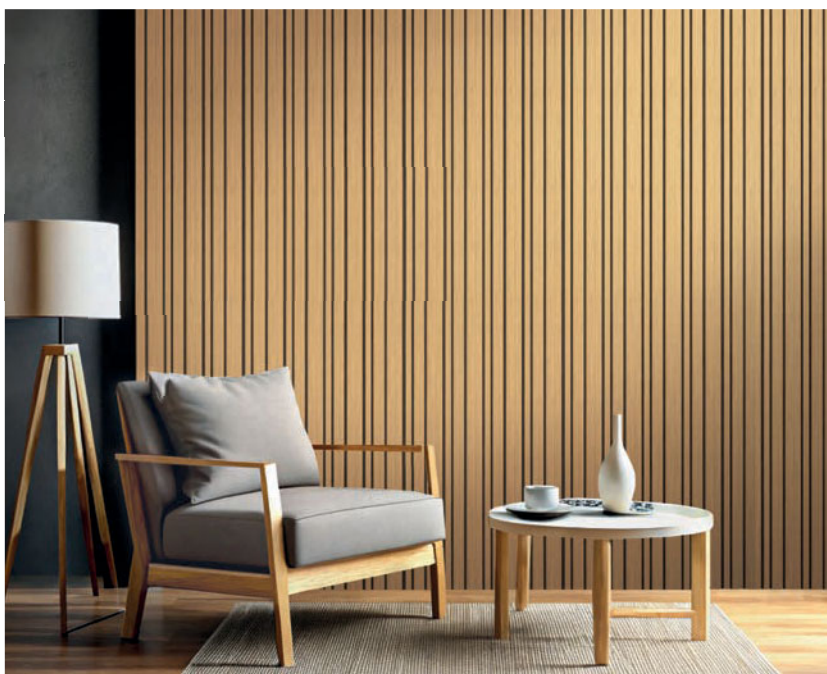

Installation facile

Recoupable

Store moustiquaire
aluminium blanc pour
fenêtre L. 125 x H. 170 cm
Réf. 4052329002827.-79€
-15€
64€
90
Store pare-soleil

Protège de la chaleur en laissant entrer la lumière

VELUX

Store pare-soleil extérieur fenêtre de toit MHL 5060 MK00 L. 78 cm gris
Réf. 5702326005305.
Existe en anthracite⁽¹⁾.-69€
-20%
55€
90
Panneau tasseaux
larg. 60 cm

Recoupable

Panneau Boa en MDF^(m)
fond noir, tasseaux
décor chêne Saragosse
L. 280 x l. 60 cm, ép. 2,1 cm
41,61€ 33,27 € le m².
Réf. 5905562211411. Existe en
larg. 90 cm 99,90€ 84,90 €
Réf. 5905562211404.Quantité limitée
199€
Porte système
coulissantRapidité et facilité
de pose