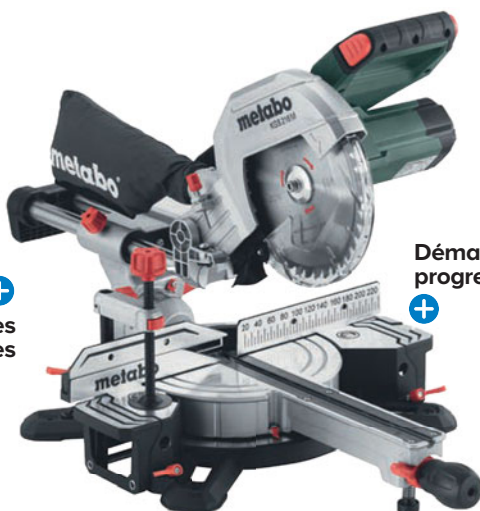

124<sup>€90</sup> -30€  
**94<sup>€90</sup>**  
 Perceuse à percussion sans fil 18 V/2 Ah  
 + 40€ REMBOURSÉS<sup>(1)</sup>

Moteur Brushless : durée de vie et autonomie prolongées

En coffret avec chargeur et 2 batteries

**CAPACITÉ DE PERÇAGE**  
 BÉTON Ø 38 mm | ACIER Ø 13 mm | MAÇONNERIE Ø 13 mm

Perceuse à percussion sans fil UniversallImpact 18V-60 2 x 2 Ah  
 Réf. 4053423231717.

Exclu cartes  
**139<sup>€90</sup>**  
 Perforetur  
 Sans carte : 199,90 €

3-en-1 : perceuse, perceuse à percussion et burin

Débrayage automatique

Perforetur SDS plus filaire KHE 2645 Q 2,9 J 850 W  
 Réf. 4061792213265.  
 Prix sans la carte : 199,90 €

Exclu cartes  
**199<sup>€90</sup>**  
 Scie à onglet radiale  
 Sans carte : 239,90 €

Démarrage progressif

Rallonges latérales de table extensibles

Scie à onglet radiale KGS216M 1200 W Ø 216 mm  
 Réf. 4061792218185.  
 Prix sans la carte : 239,90 €

Quantité limitée

**129<sup>€90</sup>**

Perceuse à percussion sans fil 18 V/2 Ah