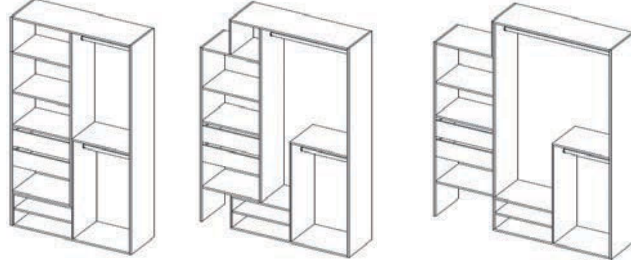

-50%**

SUR LES PORTES DE PLACARD
COULISSANTES SUR MESURE GOODHOME

GoodHome

-45%***

SUR LES PORTES DE PLACARD
COULISSANTES SUR MESURE KAZED

Kazed

Quantité limitée

99€

Kit dressing modulaire

Rangement

Avec **+**
2 tiroirs

+ Extensible de L. 120 à 180 cm : 3 compositions possibles

Kit dressing modulaire Tautra, 1 colonne, 2 tiroirs L. 120 à 180 x H. 200 cm
Réf. 5063022852564. Quantité limitée 4968 pièces*.

~~5€99~~ **-20%**
4€79
Boîte de rangement
2,5 L

Superposable et combinable **+**

Couvercle clipsable **+**

Robuste : avec renforts latéraux **+**

sundis
plastique

Boîte de rangement avec couvercle Clip & Store 2,5 L transparent
Réf. 3234530013606. Existe en 7 formats^(a).

GoodHome

100 KG MAXI^(b)
PAR TABLETTE

Étagère de garage en acier thermo-laqué Ryle H. 179 x L. 120 x P. 40 cm
Réf. 5063022514257.

~~39€90~~ **-25%**
29€90
Étagère 3 cubes

Compatible avec tous les accessoires Mixxit **+**