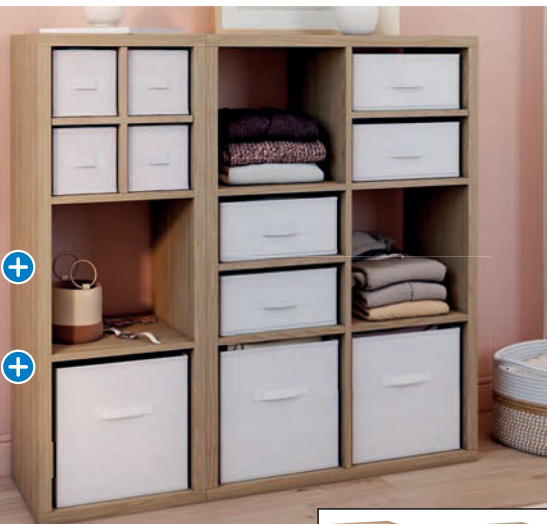

GoodHome

100 KG MAXI^(b)
PAR TABLETTE

Étagère de garage en acier thermo-laqué Ryle H. 179 x L. 120 x P. 40 cm
Réf. 5063022514257.

~~39€90~~ **-25%**
29€90
Étagère 3 cubes

Compatible avec tous les accessoires Mixxit **+**

Modulable **+**

Composition réalisée avec une étagère 3 cubes et une étagère 6 cubes

GoodHome Fabrication Italienne **5 ANS**

Étagère modulaire 3 cubes Mixxit effet chêne l. 38,9 x H. 108 cm
Réf. 5059340664514. Existe Étagère 6 cubes 64,90€ 54,90€ Réf. 5059340665672.